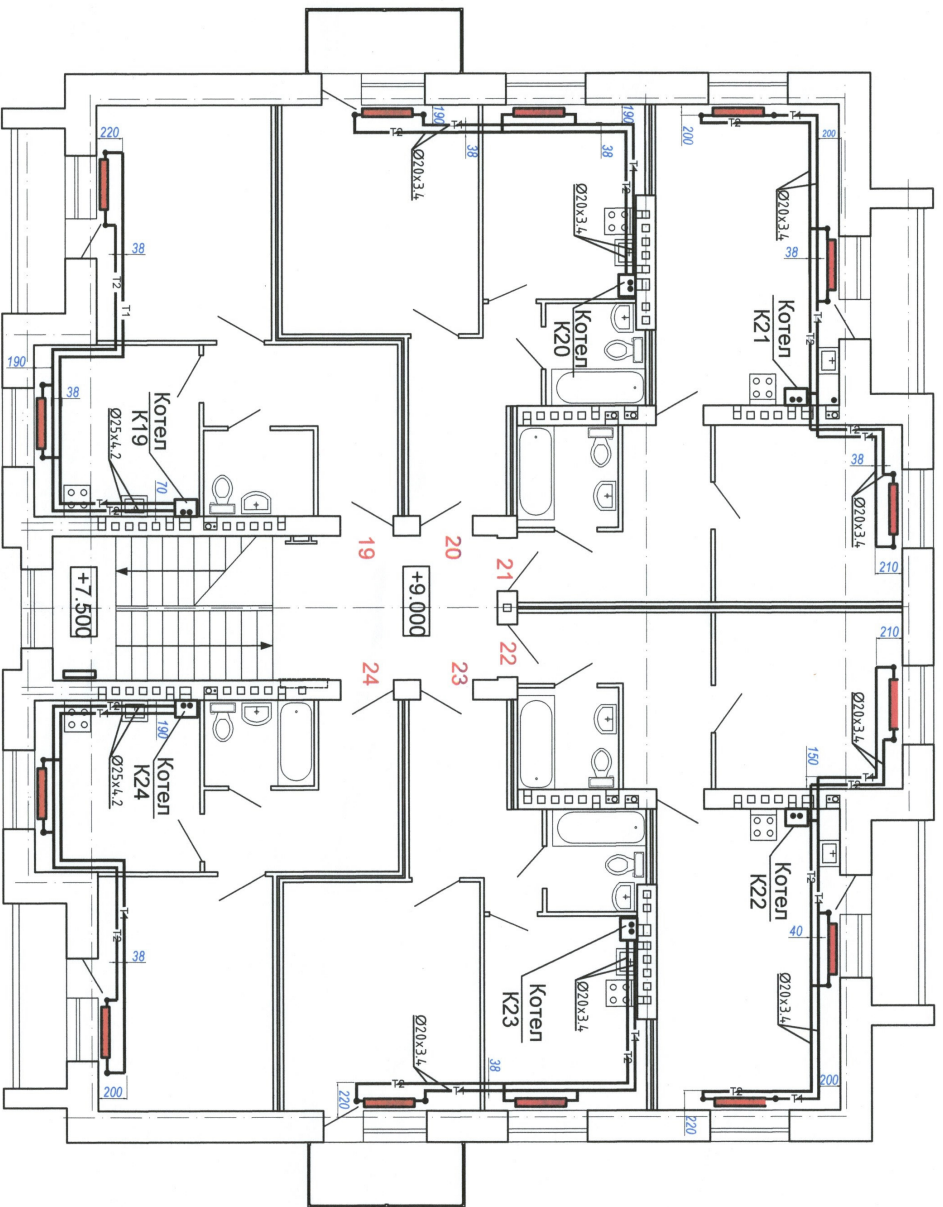

Исполнительная схема №4
Схема отопления четвертый этаж на объекте:
"Многоквартирный жилой дом по ул. Голицына, д.113
в г. Краснослободск Волгоградской области"

Директор ООО "ГПОВБЭС"

Карманов С.А.