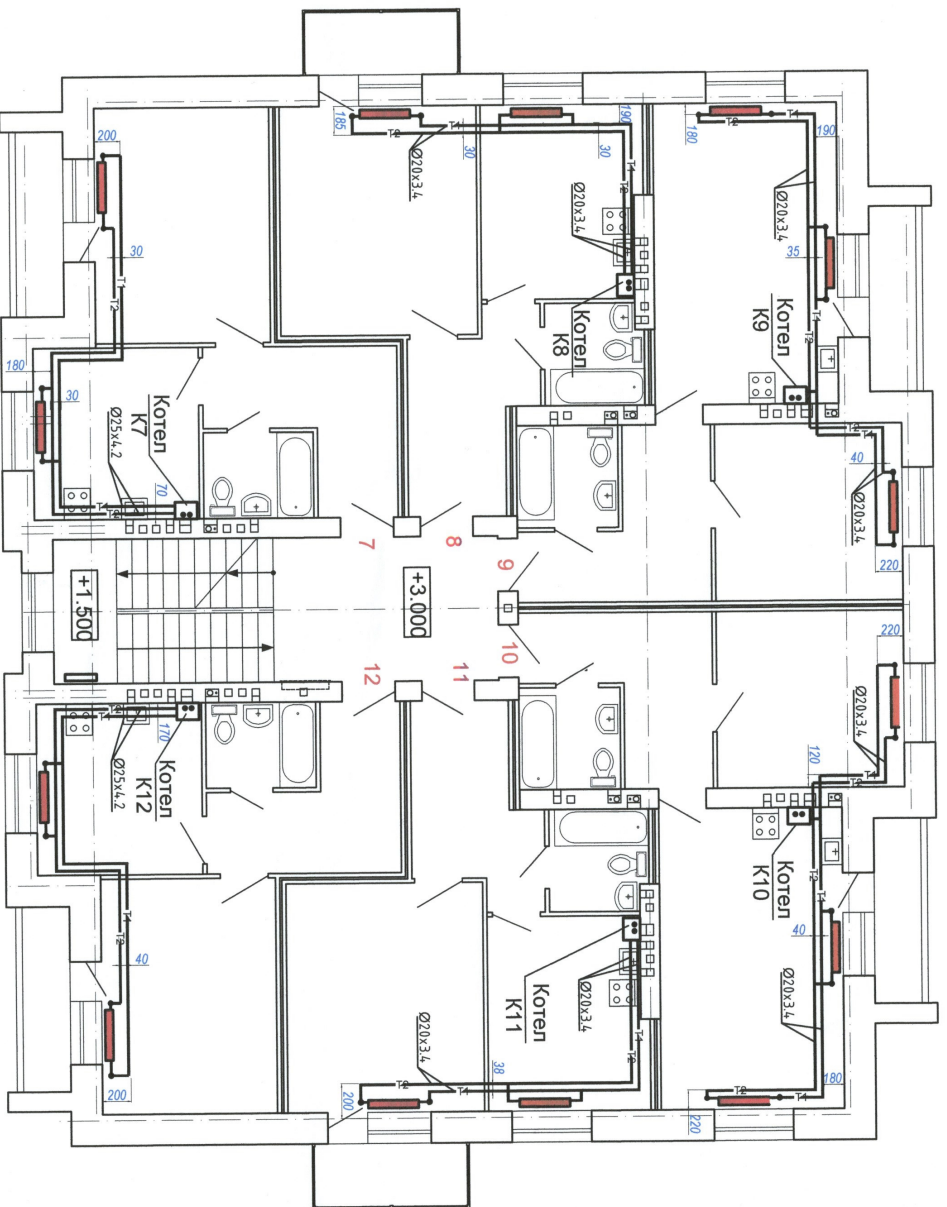

Исполнительная схема №1
Схема отопления первый этаж на объекте:
"Многоквартирный жилой дом по ул. Голицына, д.113
в г. Краснослободск Волгоградской области"

Директор ООО "ГЛОБЭКС"

Карманов С.А.

Исполнительная схема №2
Схема ополнения второй этаж на объекте:
"Многоквартирный жилой дом по ул. Голицына, д.113
в 2. Краснослободск Волгоградской области"

Директор ООО "ГЛОБЭКС"

Карманов С.А.

Исполнительная схема №3
Схема отопления третьей этаж на объекте:
"Многоквартирный жилой дом по ул. Голыцына, д.113
в г. Краснослободск Волгоградской области"

Директор ООО "ИТЛОБЭЖС"