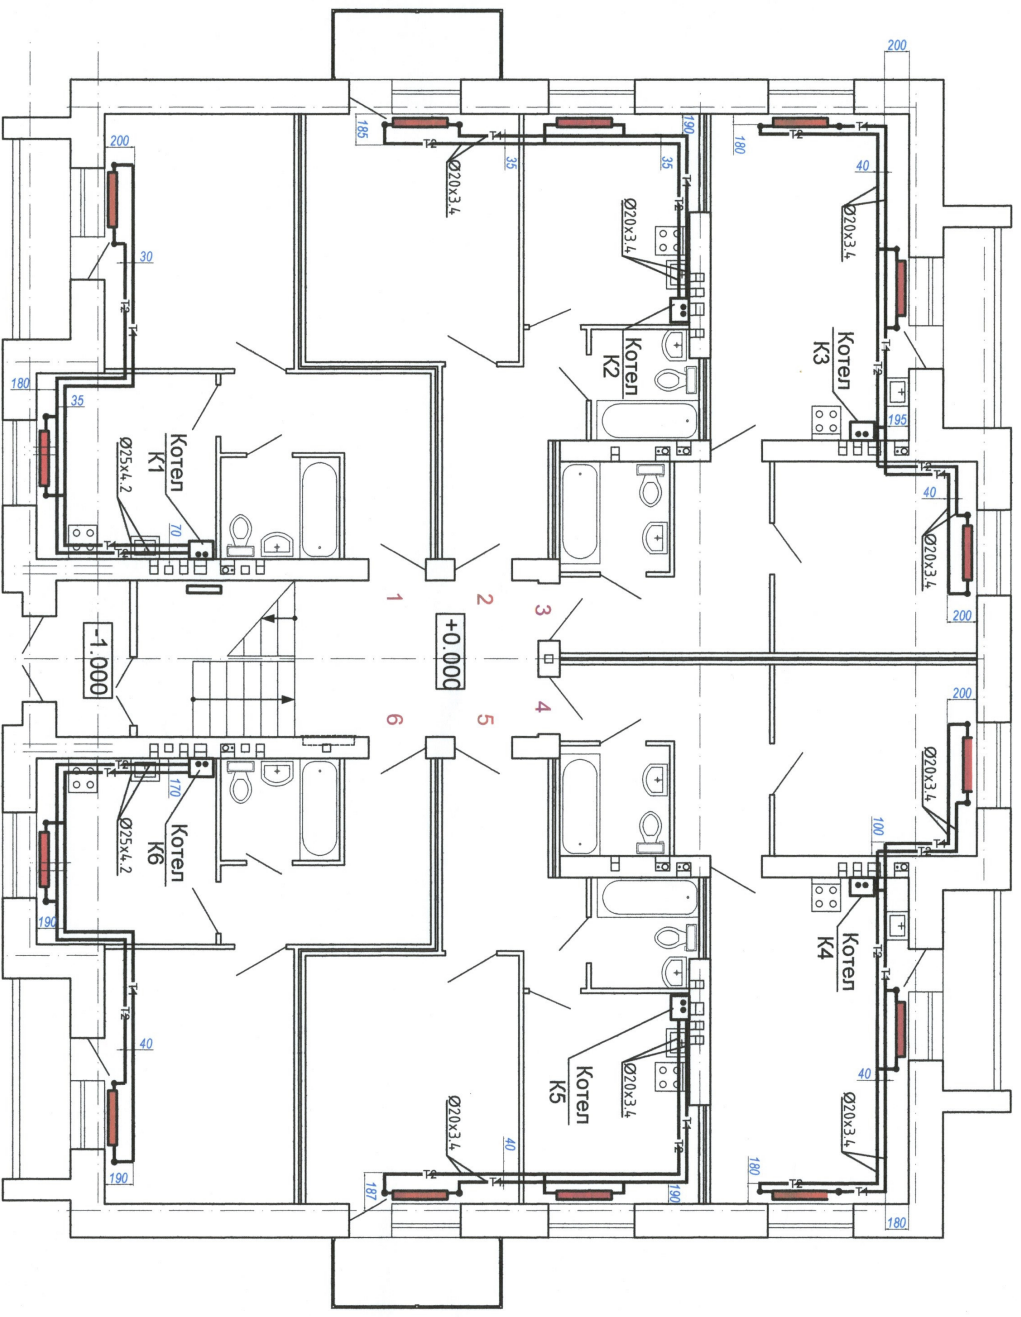

Исполнительная схема №1
Схема отопления первый этаж на объекте:
"Многоквартирный жилой дом по ул. Голицына, д.113
в г. Краснослободск Волгоградской области"

Директор ООО "ГЛОБЭКС"

Карманов С.А.

Исполнительная схема №2
Схема ополнения второй этаж на объекте:
"Многоквартирный жилой дом по ул. Голицына, д.113
в 2. Краснослободск Волгоградской области"

Директор ООО "ГЛОБЭКС"

Карманов С.А.

Исполнительная схема №3
Схема отопления третьей этаж на объекте:
"Многоквартирный жилой дом по ул. Голыцына, д.113
в г. Краснослободск Волгоградской области"

Директор ООО "ИТЛОБЭЖС"