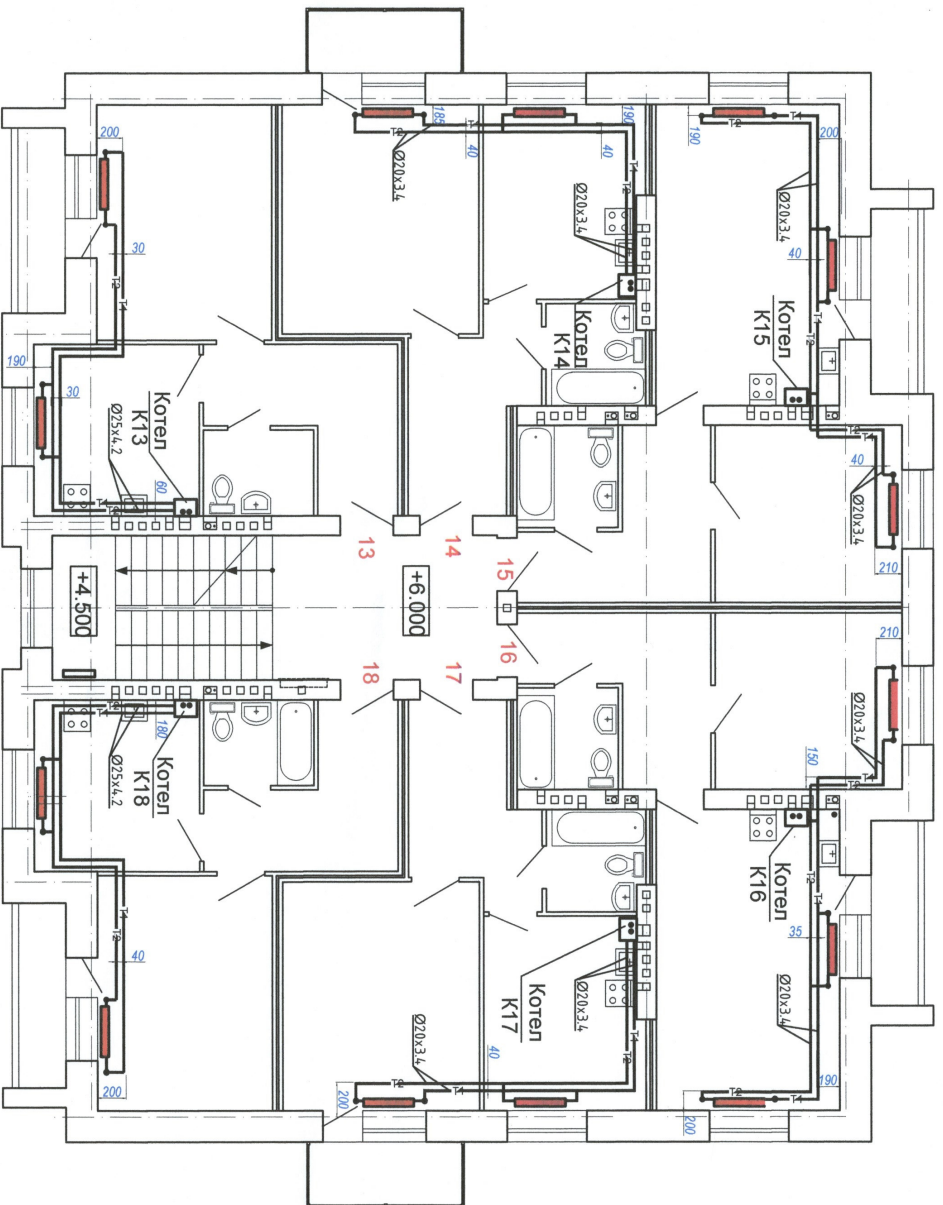

Исполнительная схема №1
Схема отопления первый этаж на объекте:
"Многоквартирный жилой дом по ул. Голицына, д.113
в г. Краснослободск Волгоградской области"

Директор ООО "ГЛОБЭКС"

Карманов С.А.

Исполнительная схема №2
Схема ополнения второй этаж на объекте:
"Многоквартирный жилой дом по ул. Голицына, д.113
в 2. Краснослободск Волгоградской области"

Директор ООО "ГЛОБЭКС"

Карманов С.А.

Исполнительная схема №3
Схема отопления третьей этаж на объекте:
"Многоквартирный жилой дом по ул. Голыцына, д.113
в г. Краснослободск Волгоградской области"

Директор ООО "ИТЛОБЭЖС"