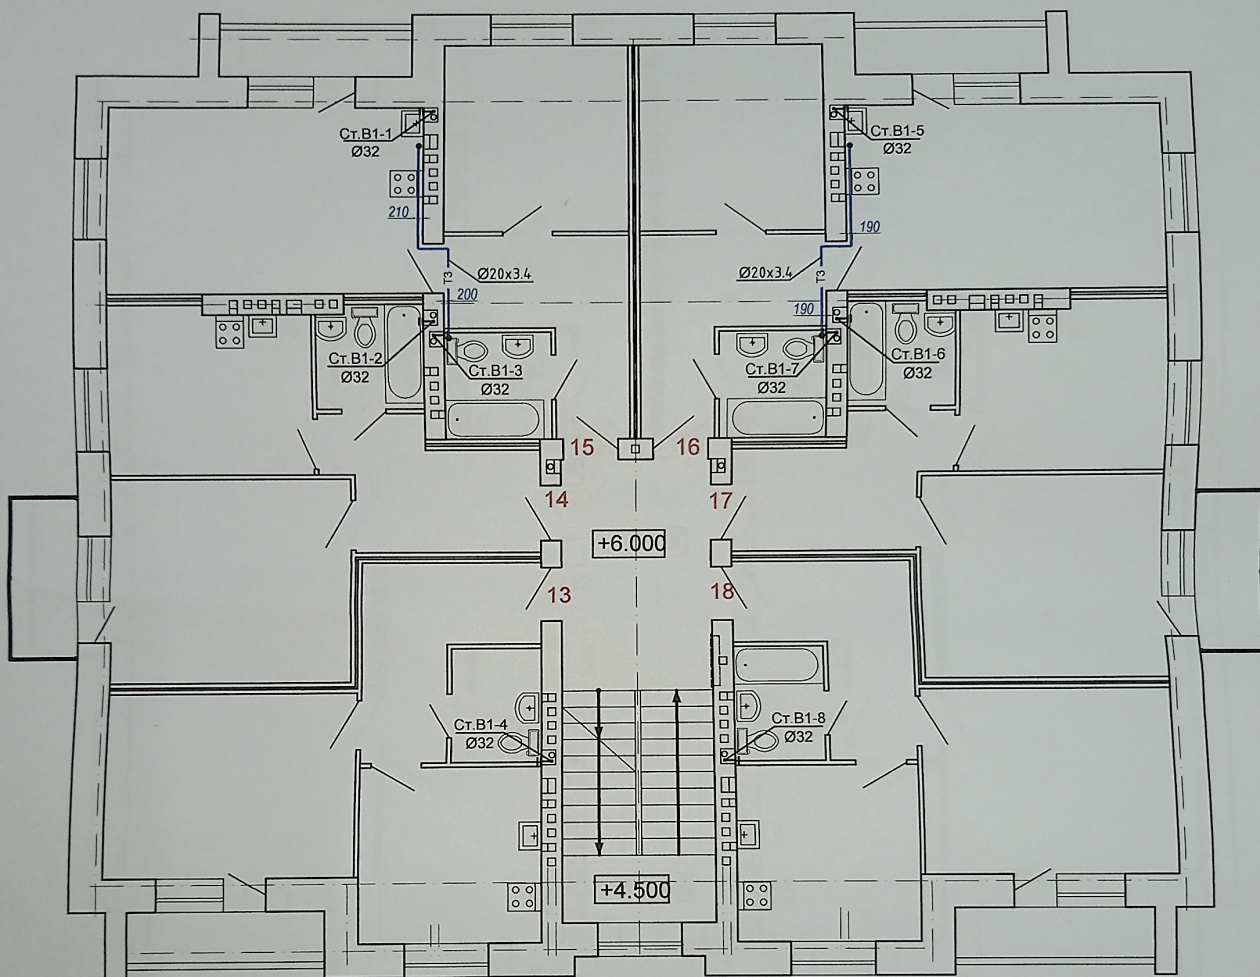

Исполнительная схема №1

Схема расположения горячего водоснабжения на первом этаже
объекта: "Многоквартирный жилой дом по ул. Голицына, д.113 в
г. Краснослободск Волгоградской области"

Директор ООО "Глобэкс"

Карманов С.А.

Исполнительная схема №2

Схема расположения горячего водоснабжения на втором этаже
объекта: "Многоквартирный жилой дом по ул. Голицына, д.113 в
г. Краснослободск Волгоградской области"

Директор ООО "Глобэкс"

Карманов С.А.

Исполнительная схема №3

Схема расположения горячего водоснабжения на третьем этаже
объекта: "Многоквартирный жилой дом по ул. Голицына, д.113 в
г. Краснослободск Волгоградской области"

Директор ООО "Глобэкс"