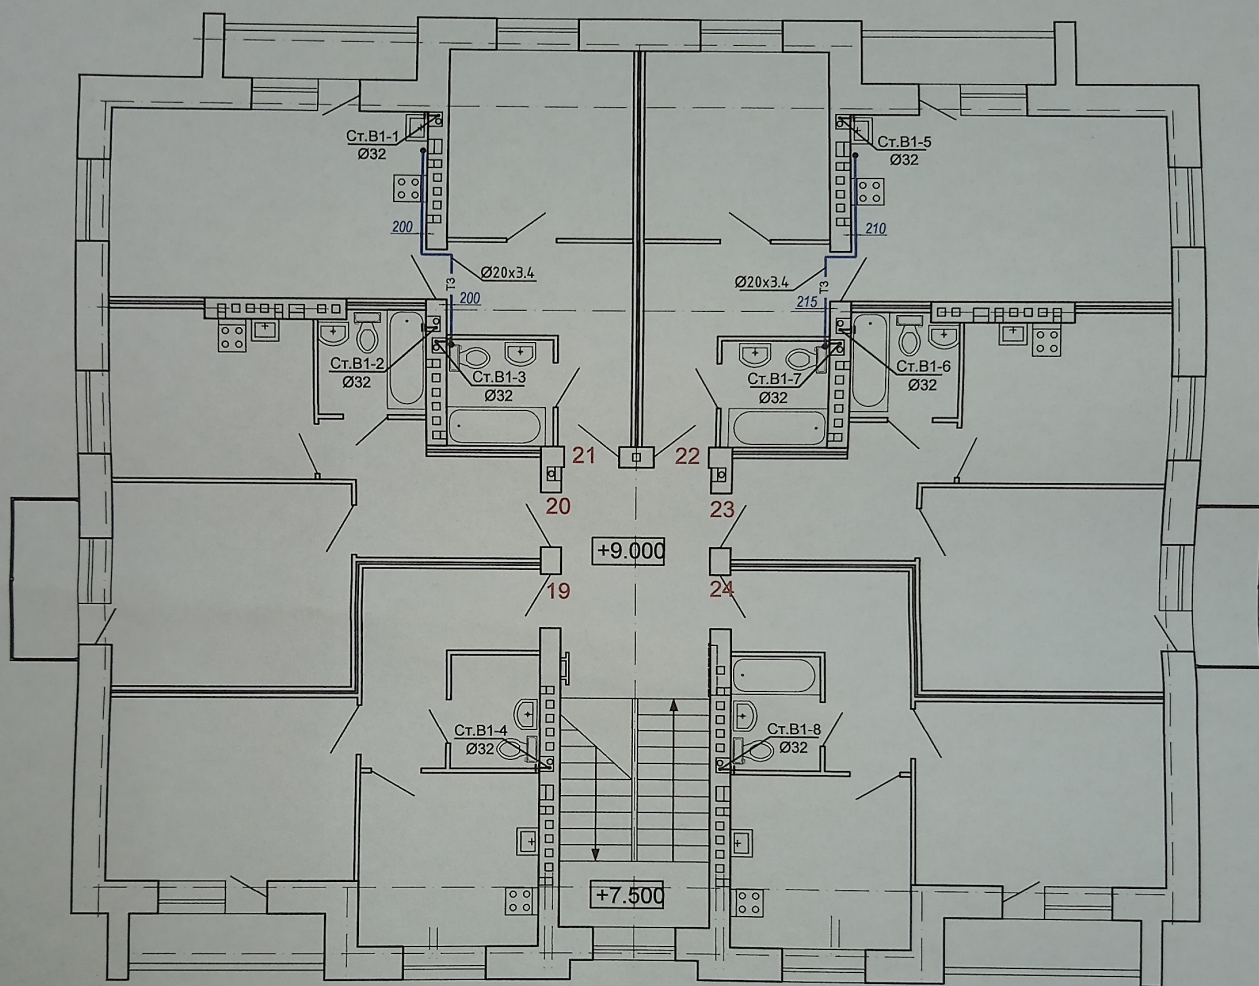

Исполнительная схема №4

Схема расположения горячего водоснабжения на четвертом этаже
объекта: "Многоквартирный жилой дом по ул. Голицына, д.113 в
г. Краснослободск Волгоградской области"

Директор ООО "Глобэкс"

Карманов С.А.