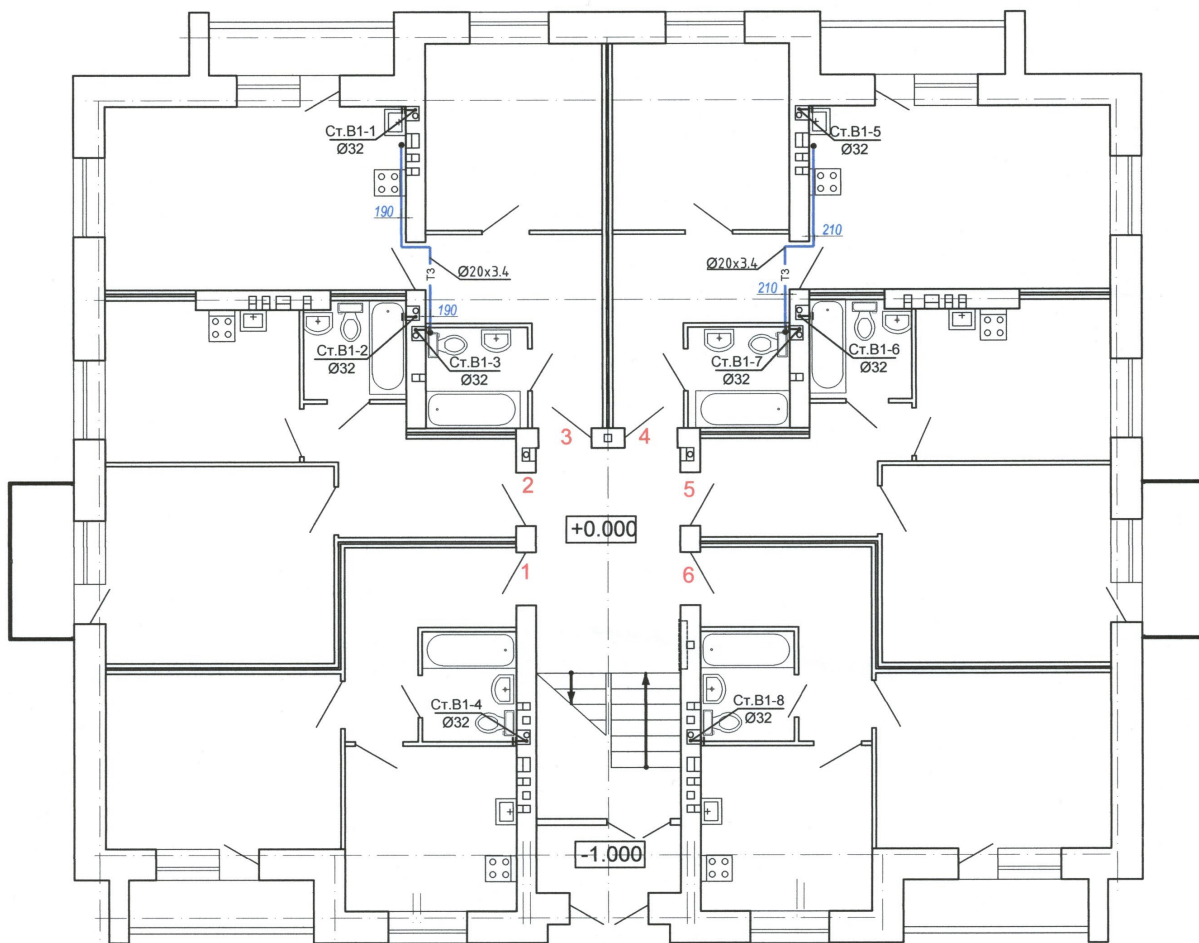

Исполнительная схема №1

Схема расположения горячего водоснабжения на первом этаже
объекта: "Многоквартирный жилой дом по ул. Голицына, д.113 в
г. Краснослободск Волгоградской области"

Директор ООО "Глобэкс"

Карманов С.А.

Исполнительная схема №2

Схема расположения горячего водоснабжения на втором этаже
объекта: "Многоквартирный жилой дом по ул. Голицына, д.113 в
г. Краснослободск Волгоградской области"

Директор ООО "Глобэкс"