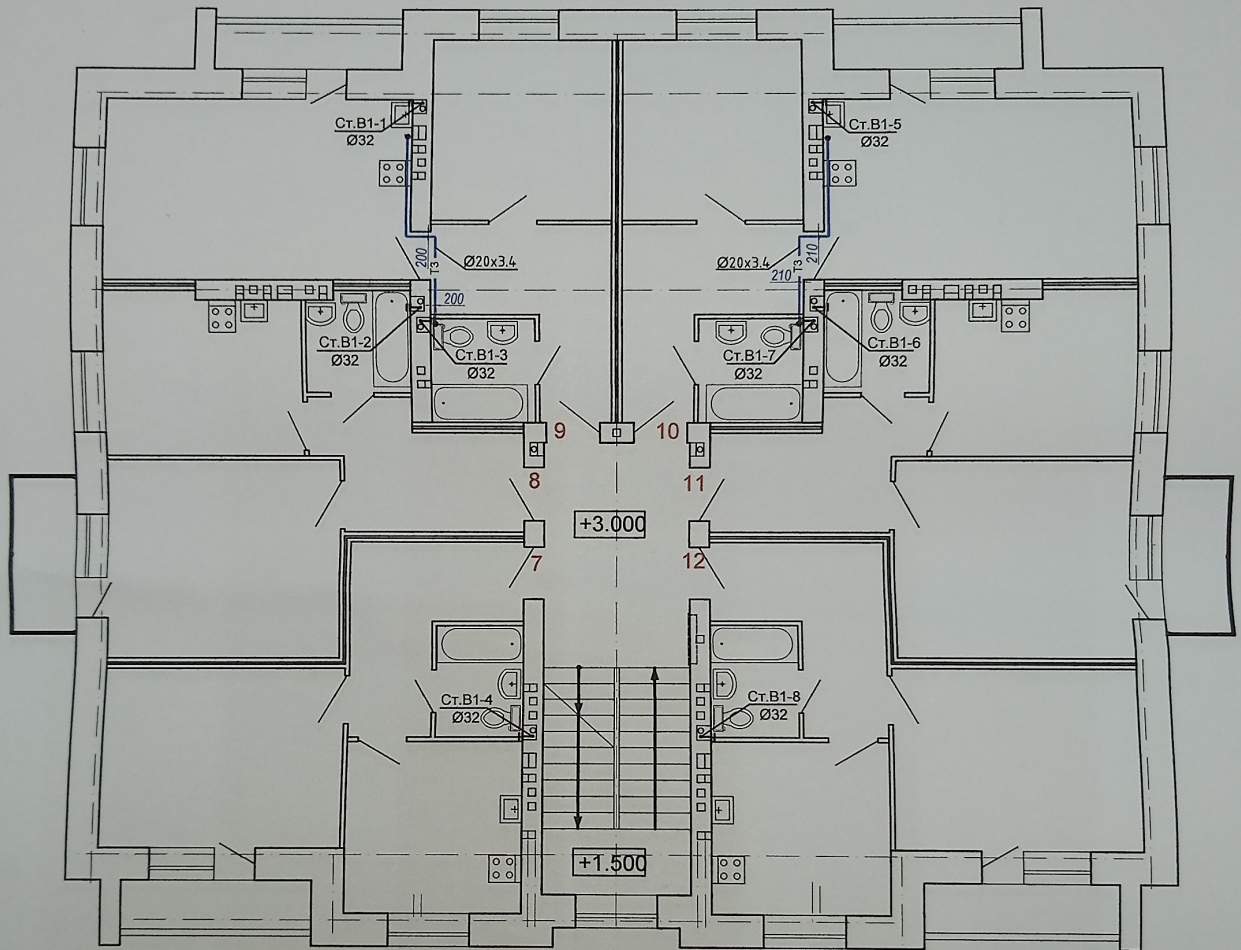

Исполнительная схема №1

Схема расположения горячего водоснабжения на первом этаже
объекта: "Многоквартирный жилой дом по ул. Голицына, д.113 в
г. Краснослободск Волгоградской области"

Директор ООО "Глобэкс"

Карманов С.А.

Исполнительная схема №2

Схема расположения горячего водоснабжения на втором этаже
объекта: "Многоквартирный жилой дом по ул. Голицына, д.113 в
г. Краснослободск Волгоградской области"

Директор ООО "Глобэкс"