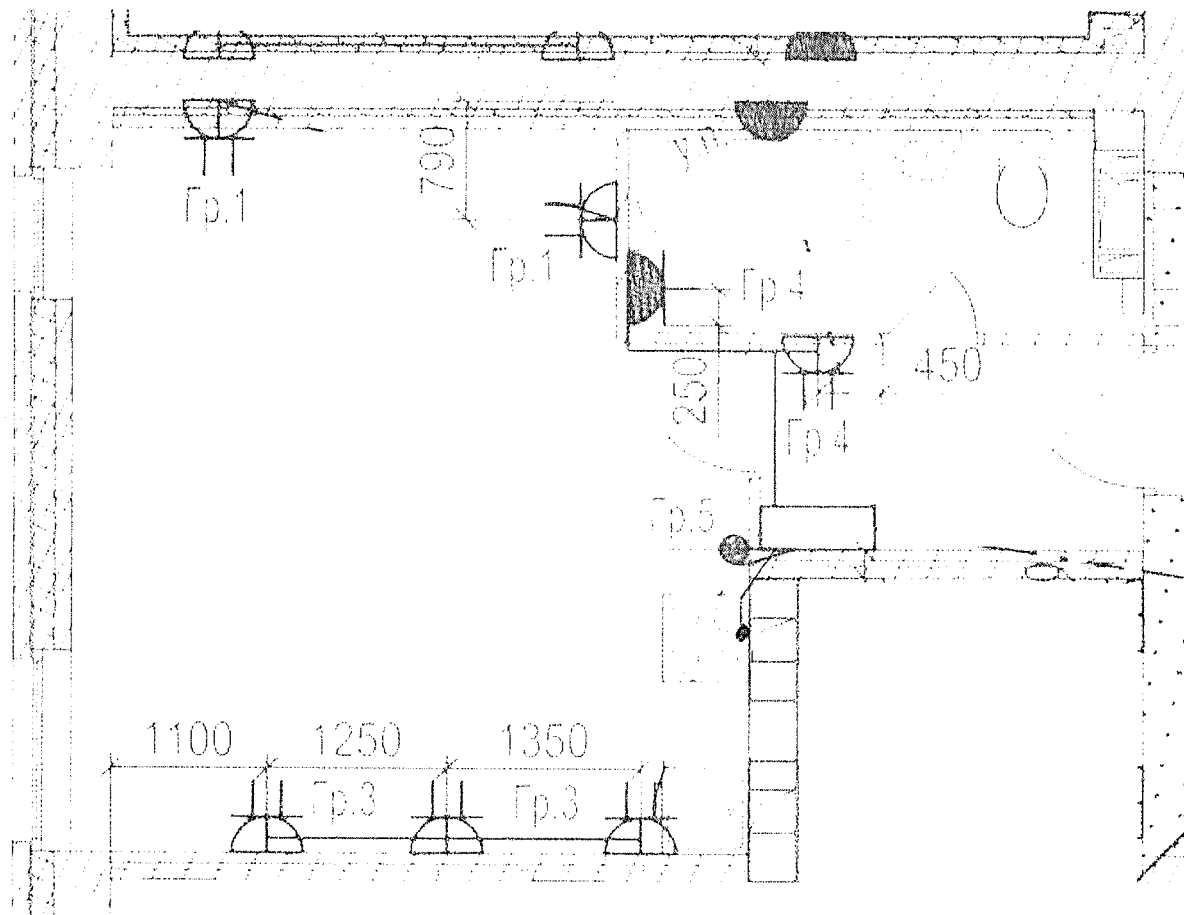

Данный чертеж является исполнительным. Ответвлений нет.

Ответственный исполнитель: Главный инженер ООО «Сигнал-А»

Сыченко Александр Николаевич

Подпись

Выполнил	Ф.И.О. Насекин С.А.	Подпись	Дата 15.02.18	Многоэтажный жилой дом по ул. Лавочкина 7, кв. 103 в Ворошиловском районе г. Волгограда
Прораб	С.А.		15.02.18	
Гл. инженер	А.Н.		15.02.18	
Исполнительная схема 14-ой квартиры 1 этажа. Розеточные сети.				ООО "Сигнал-А"