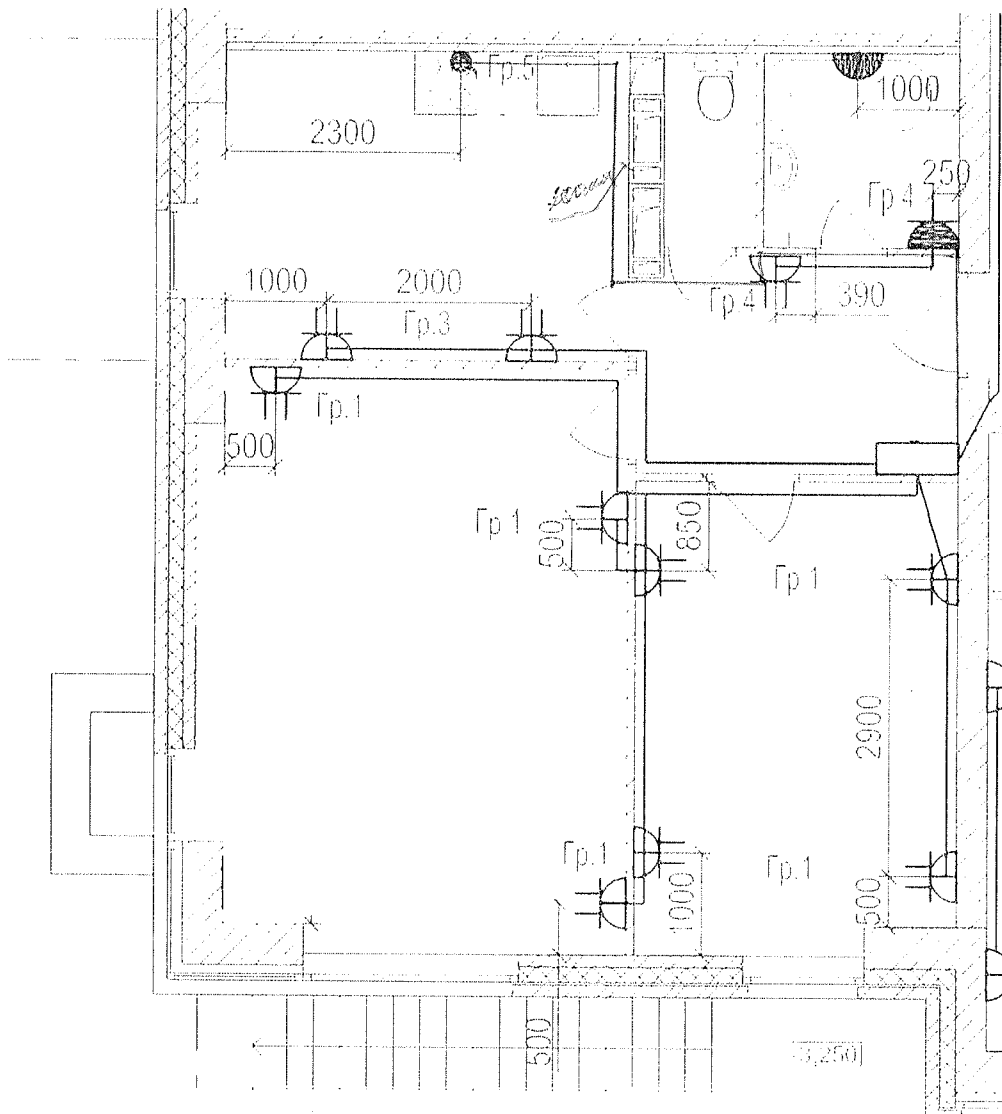

Данный чертеж является исполнителем. Ответственный нет.

Ответственный исполнитель: Главный инженер ООО «Сигнал-А»

Сыченко Александр Николаевич

Подпись 

Выполнил	Ф И О	Подпись	Дата	Многоэтажный жилой дом по ул. Лавочкина 7, кв. 103 в Ворошиловском районе г. Волгограда
Прораб	Насекин С.А.		15.02.18	
Гл. инженер	Сыченко А.Н.		15.02.18	
Исполнительная схема 1-ой квартиры 1 этажа Розеточные сети				ООО "Сигнал-А"