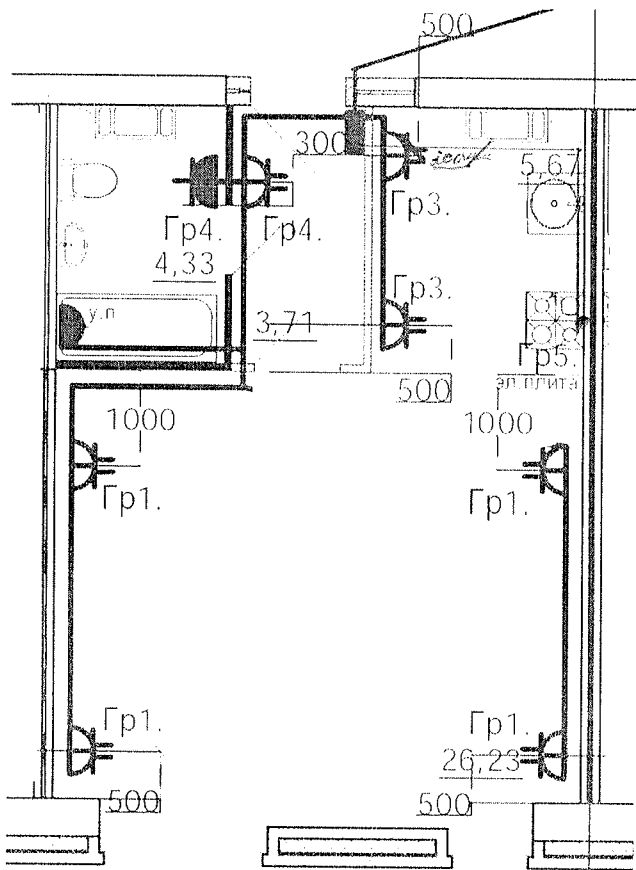

Данный чертеж является исполнительным. Отступлений нет.

Ответственный исполнитель: Главный инженер ООО «Сигнал-А»

Сыченко Александр Николаевич

Подпись