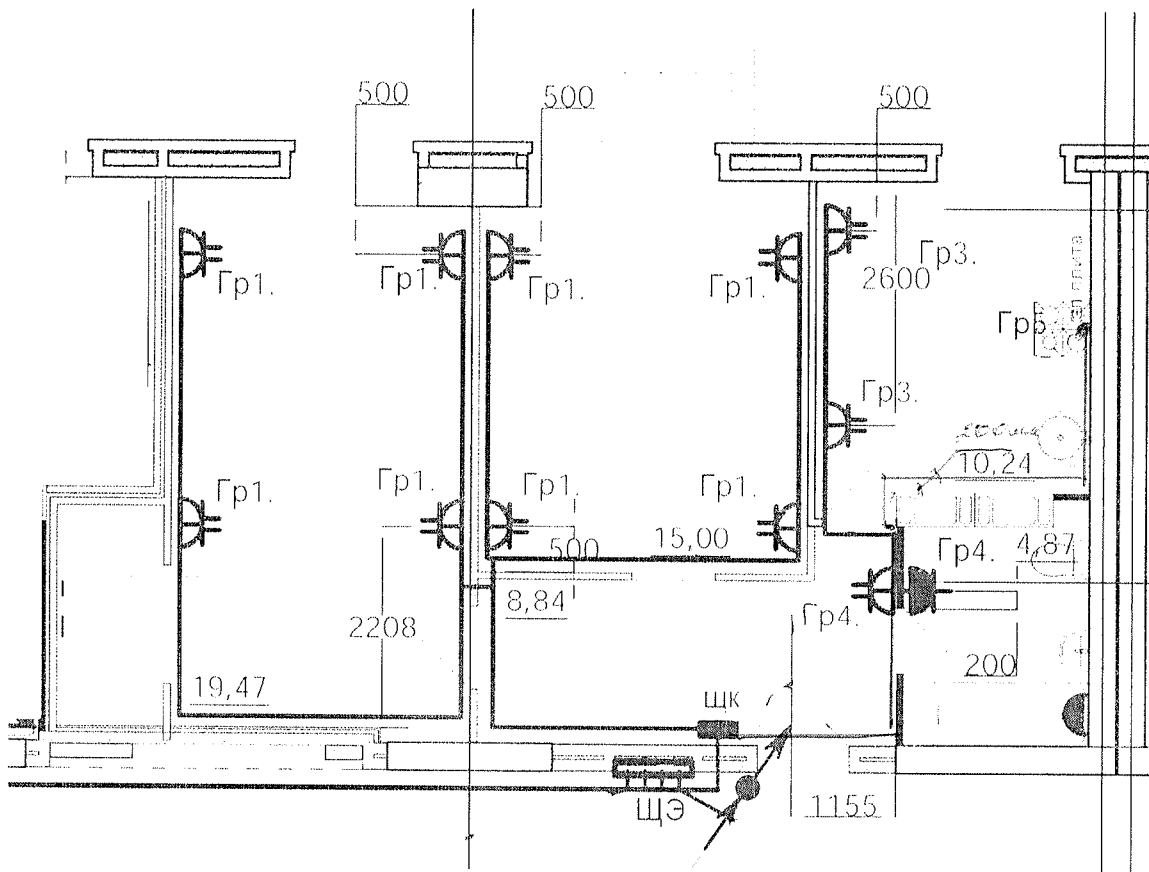

Данный чертеж является исполнительным. Отступлений нет.
Ответственный исполнитель: Главный инженер ООО «Сигнал-А»

Сыченко Александр Николаевич

Подпись _____

Выполнил	Ф И О	Подпись	Дата
Прораб	Насекин С.А.		15.02.18
Гл. инженер	Сыченко А.Н.		15.02.18