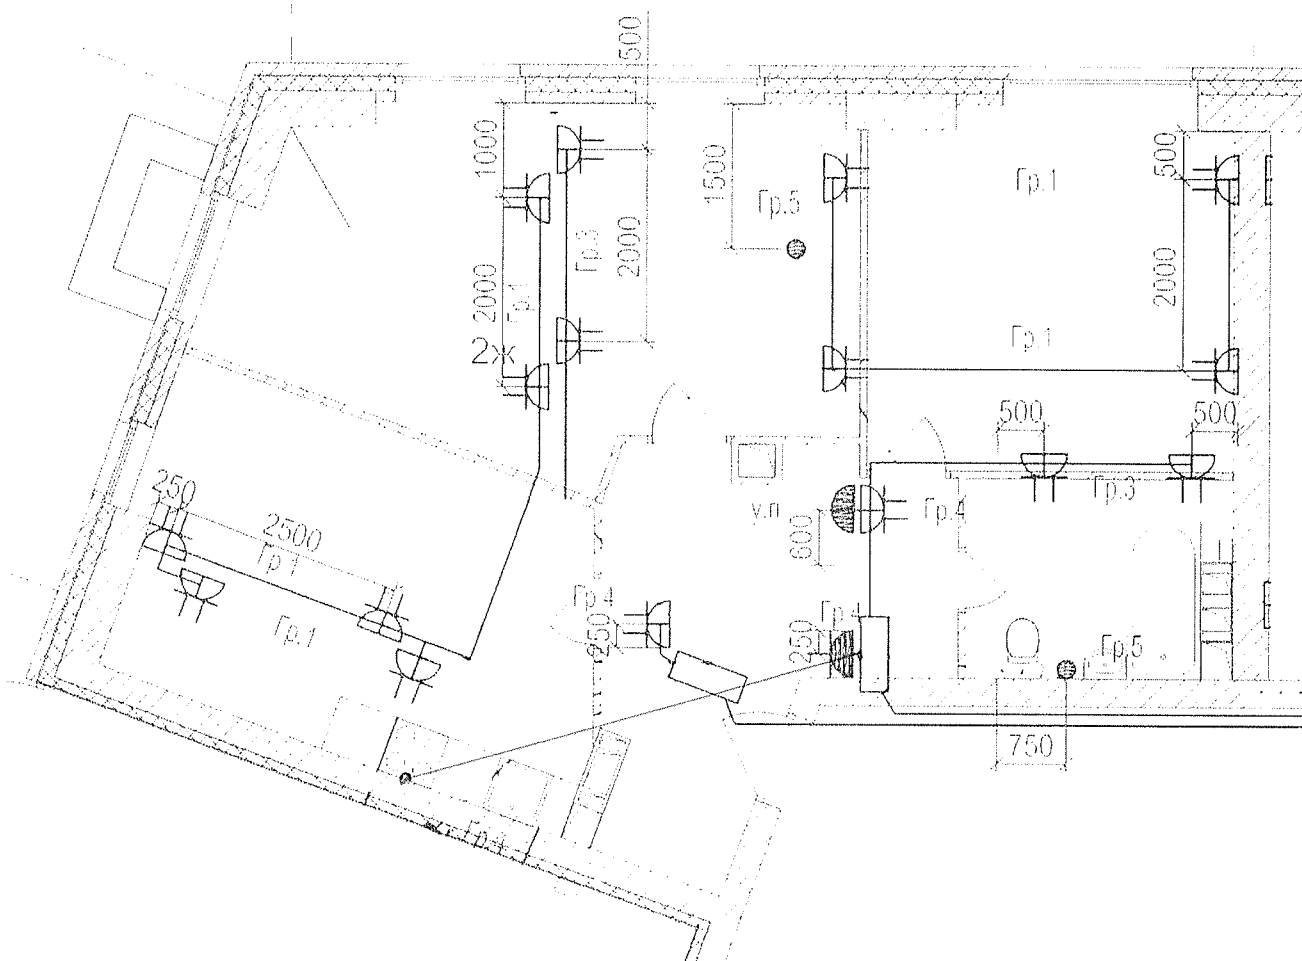

Данный чертеж является исполнительным. Отступлений нет.

Ответственный исполнитель: Главный инженер ООО «Сигнал-А»

Сыченко Александр Николаевич

Подпись

Выполнил	Ф.И.О. Насекин С.А.	Подпись	Дата	 Многоэтажный жилой дом по ул. Лавочкина 7, кв. 103 в Ворошиловском районе г. Волгограда
Прораб	С.А.		15.08.18	
Гл. инженер	А.Н.		15.08.18	
Исполнительная схема 15-ой квартиры 1 этажа Розеточные сети.				ООО "Сигнал-А"