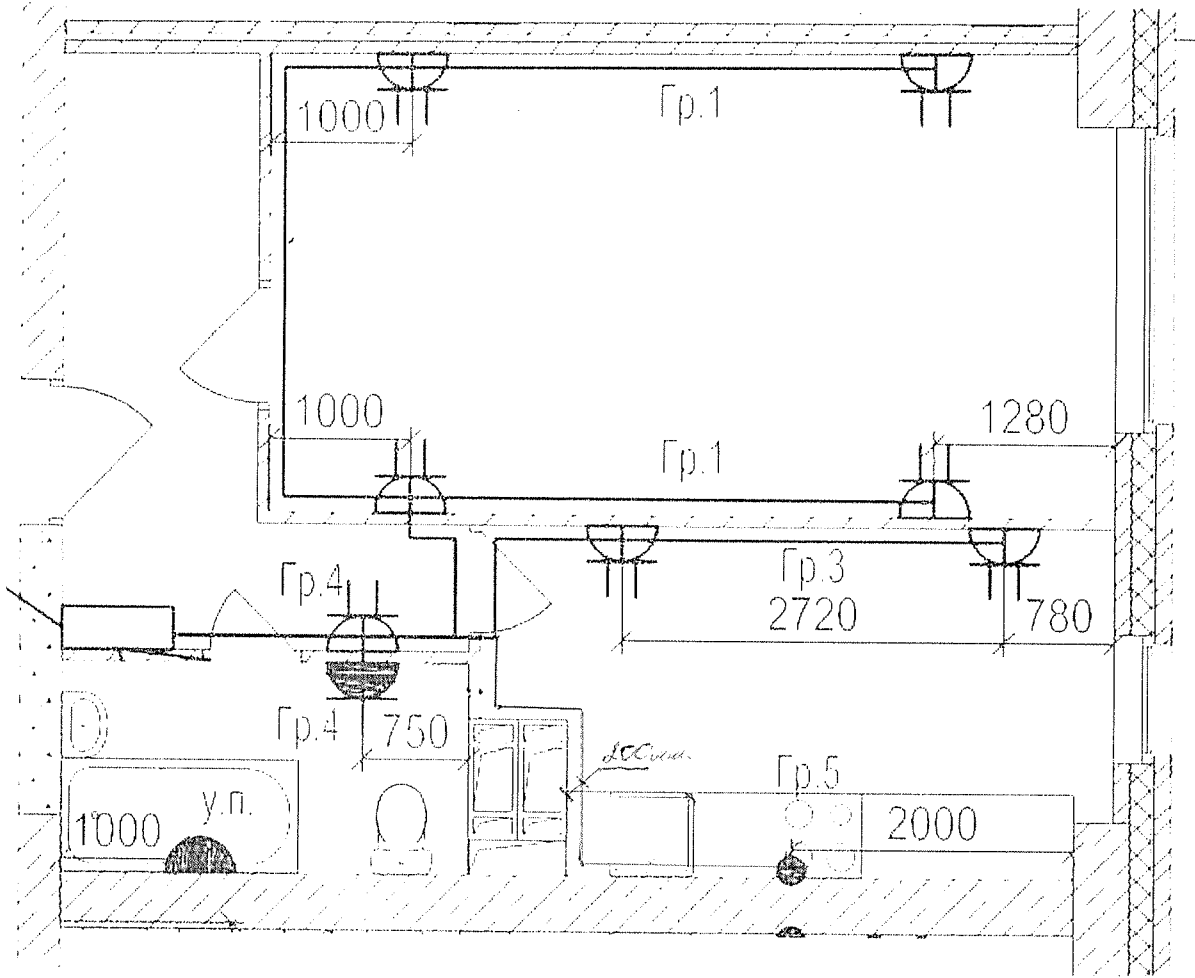

Данный чертеж является исполнительным. Ответлений нет.

Ответственный исполнитель: Главный инженер ООО «Сигнал-А»

Сыченко Александр Николаевич

Подпись