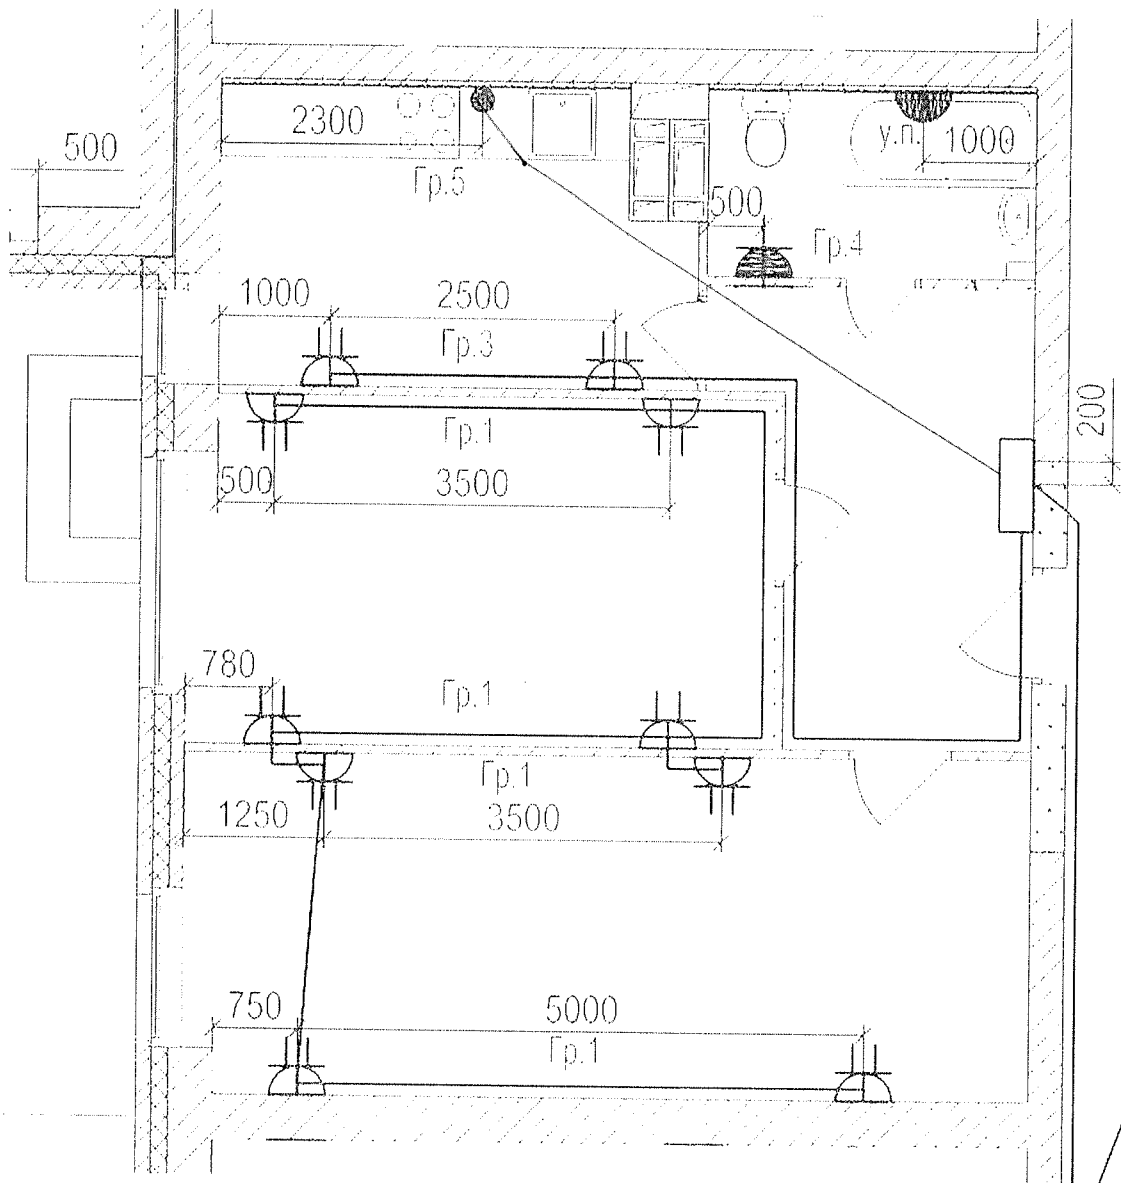

Данный чертеж является исполнительным. Отступлений нет.

Ответственный исполнитель: Главный инженер ООО «Сигнал-А»

Сыченко Александр Николаевич

Подпись