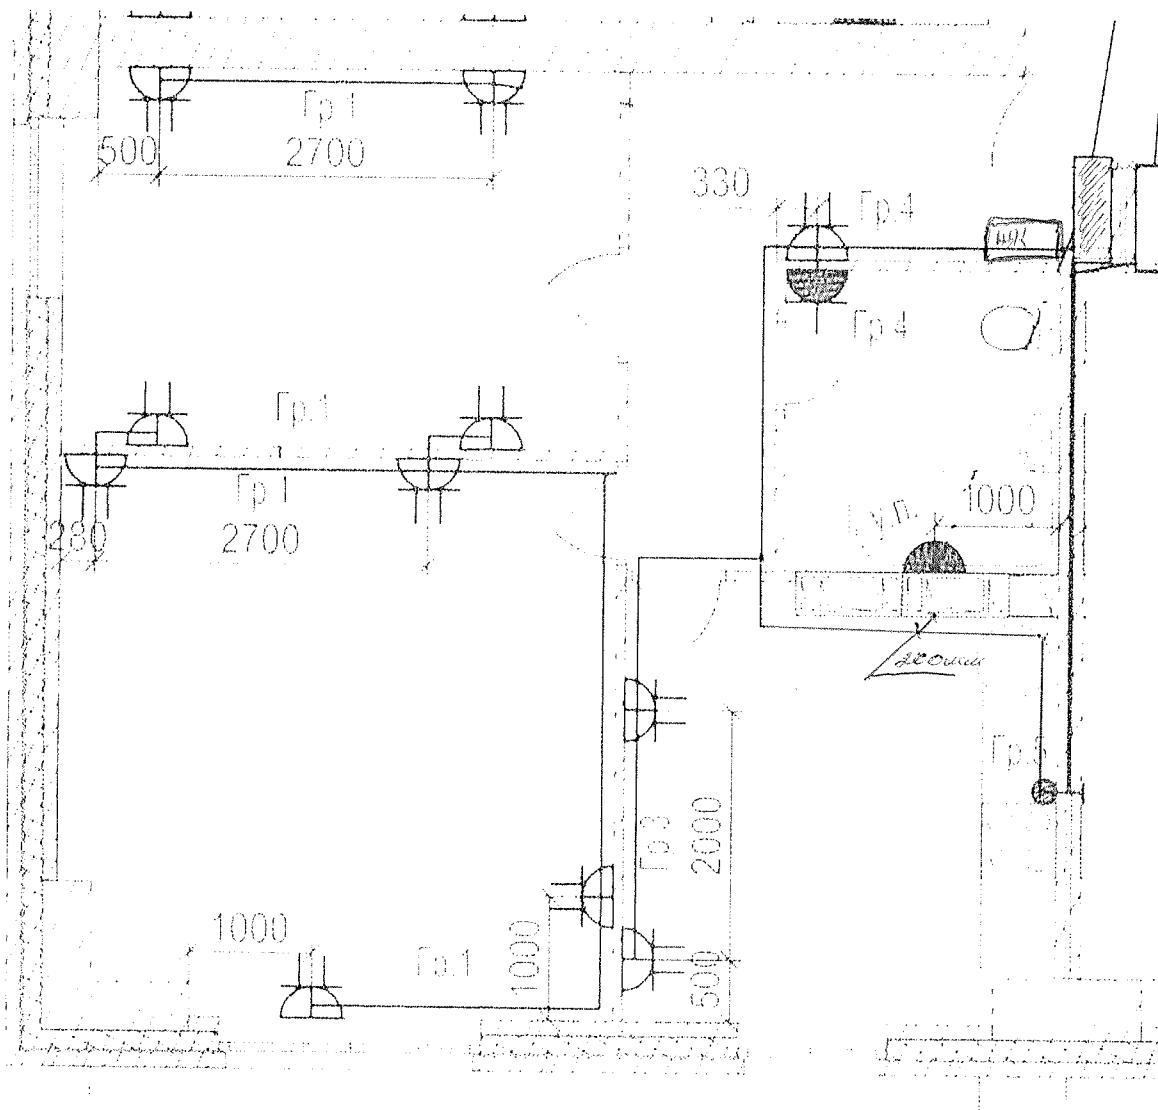

Данный чертеж является исполнительным. Отступлений нет.

Ответственный исполнитель: Главный инженер ООО «Сигнал-А»

Сыченко Александр Николаевич

Подпись

Выполнил	Ф.И.О. Насекин С.А.	Подпись	Дата	Многоэтажный жилой дом по ул. Лавочкина 7, кв. 103 в Ворошиловском районе г. Волгограда	
Прораб	С.А.		19.02.18		
Гл. инженер	Сыченко А.Н.		15.02.18		
				Исполнительная схема 12-ой квартиры 1 этажа. Розеточные сети.	ООО "Сигнал-А"