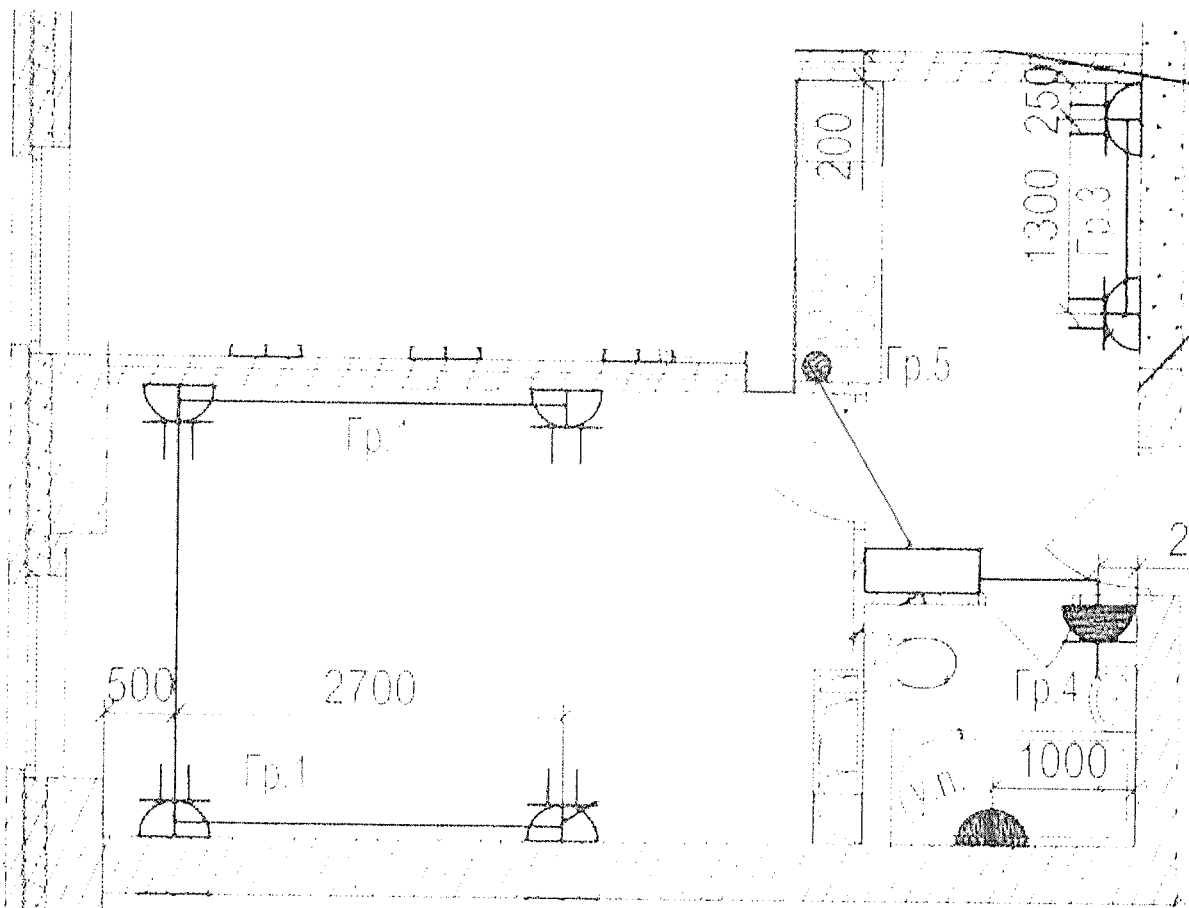

Данный чертеж является исполнительным. Отступлений нет.

Ответственный исполнитель: Главный инженер ООО «Сигнал-А»

Сыченко Александр Николаевич

Подпись

Выполнил	Ф.И.О. Насекин С.А.	Подпись	Дата	 Многоэтажный жилой дом по ул. Лавочкина 7, кв. 103 в Ворошиловском районе г. Волгограда			
Прораб	С.А.		15.02.18				
Гл. инженер	Сыченко А.Н.		15.02.18				
				Исполнительная схема 13-ой квартиры 1 этажа. Розеточные сети.	ООО "Сигнал-А"