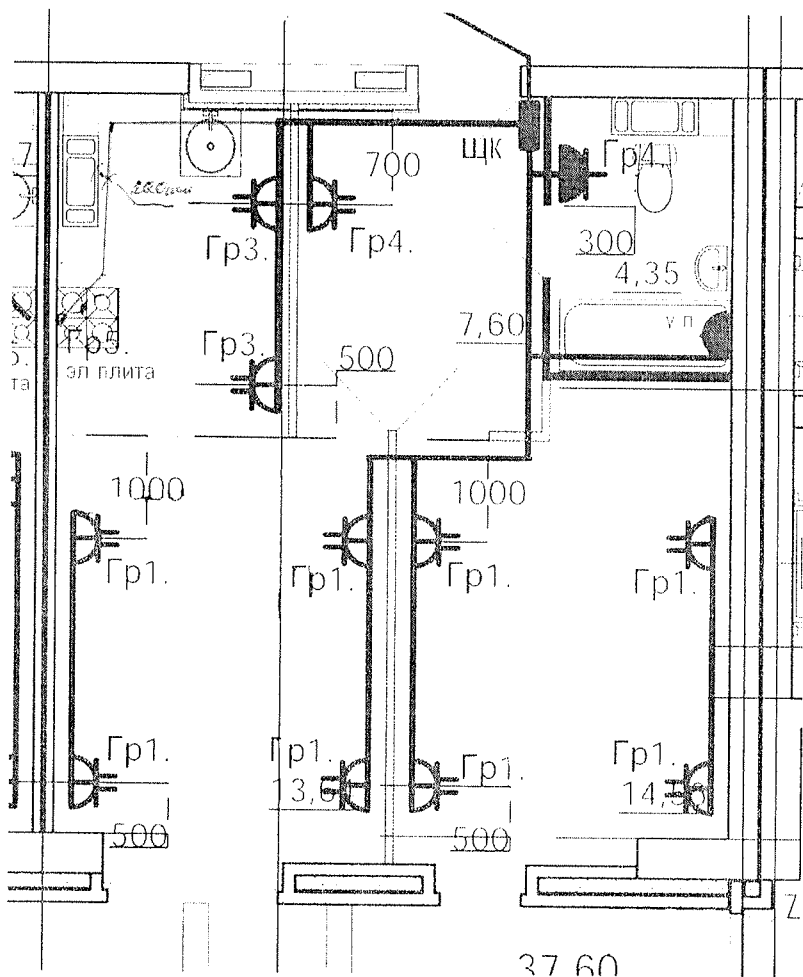

Выполнил	Ф.И.О. Насекин С.А.	Подпись	Дата	Исполнительная схема 6-ой квартиры 1 этажа. Розеточные сети.	ООО "Сигнал-А"
Прораб	Сыченко А.Н.		13.02.18		
Гл. инженер			16.02.18		

Данный чертеж является исполнительным. Отетушеный пет.
 Ответственный исполнитель: Главный инженер ООО «Сигнал-А»