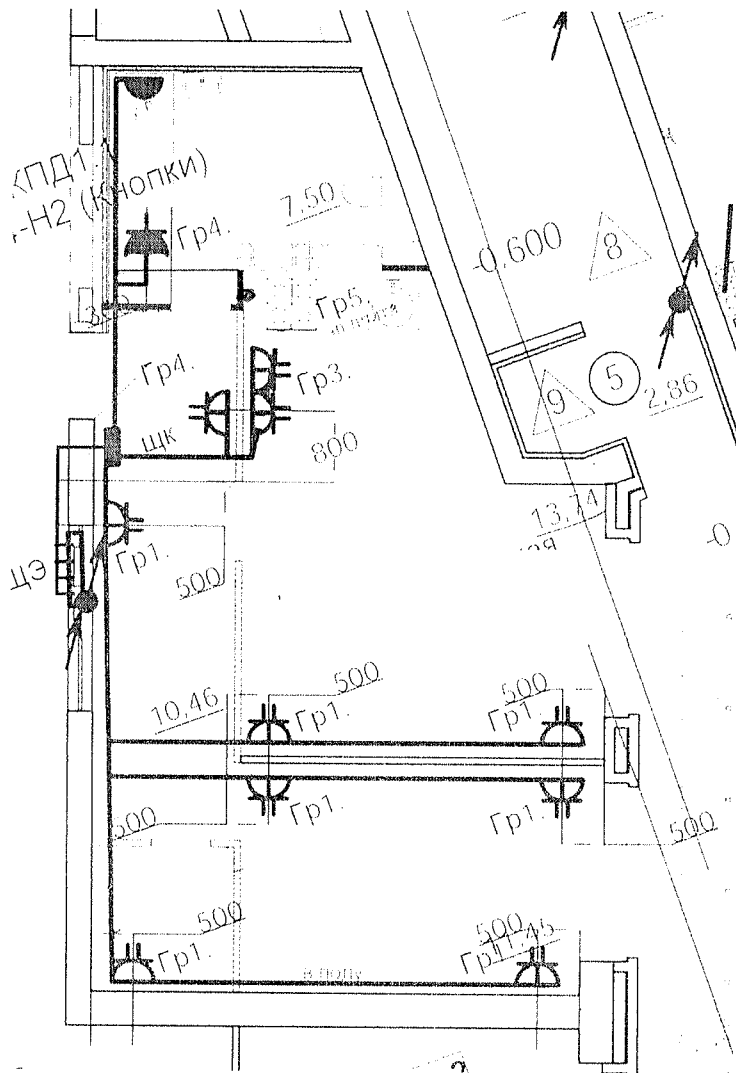

Данный чертеж является исполнительным. Отступлений нет.
Ответственный исполнитель: Главный инженер ООО «Сигнал-А»

Сыченко Александр Николаевич

Подпись

Выполнил	Ф.И.О. Насекин	Подпись	Дата	 Многоэтажный жилой дом по ул. Лавочкина 7, кв. 103 в Ворошиловском районе г. Волгограда
Прораб	С.А.		15.02.18	
Гл. инженер	А.Н.		15.02.18	
Исполнительная схема 10-ой квартиры 1 этажа. Розеточные сети.				ООО "Сигнал-А"