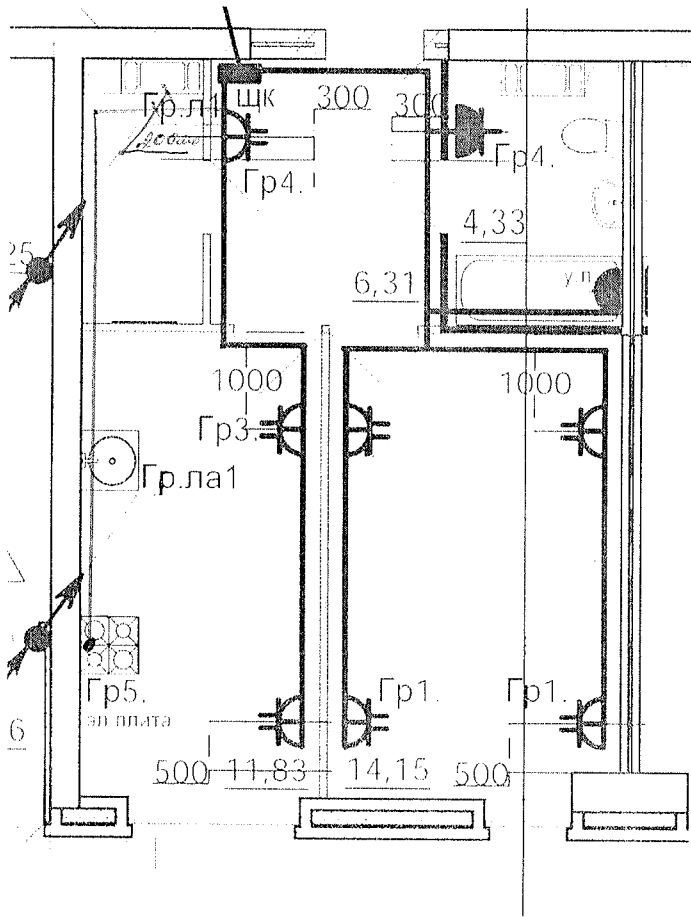

Данный чертеж является исполнительным. Отступлений нет.

Ответственный исполнитель: Главный инженер ООО «Сигнал-А»

Сыченко Александр Николаевич

Подпись

Выполнил	Ф.И.О. Насекин	Подпись	Дата	Многоэтажный жилой дом по ул. Лавочкина 7, кв. 103 в Ворошиловском районе г. Волгограда	<table border="1"> <tr><td></td><td></td><td></td></tr> <tr><td></td><td></td><td></td></tr> <tr><td></td><td></td><td></td></tr> </table>									
Прораб	С.А.		15.02.18											
Гл. инженер	Сыченко А.Н.		15.02.18											
Исполнительная схема 8-ой квартиры 1 этажа Розеточные сети				ООО "Сигнал-А"										