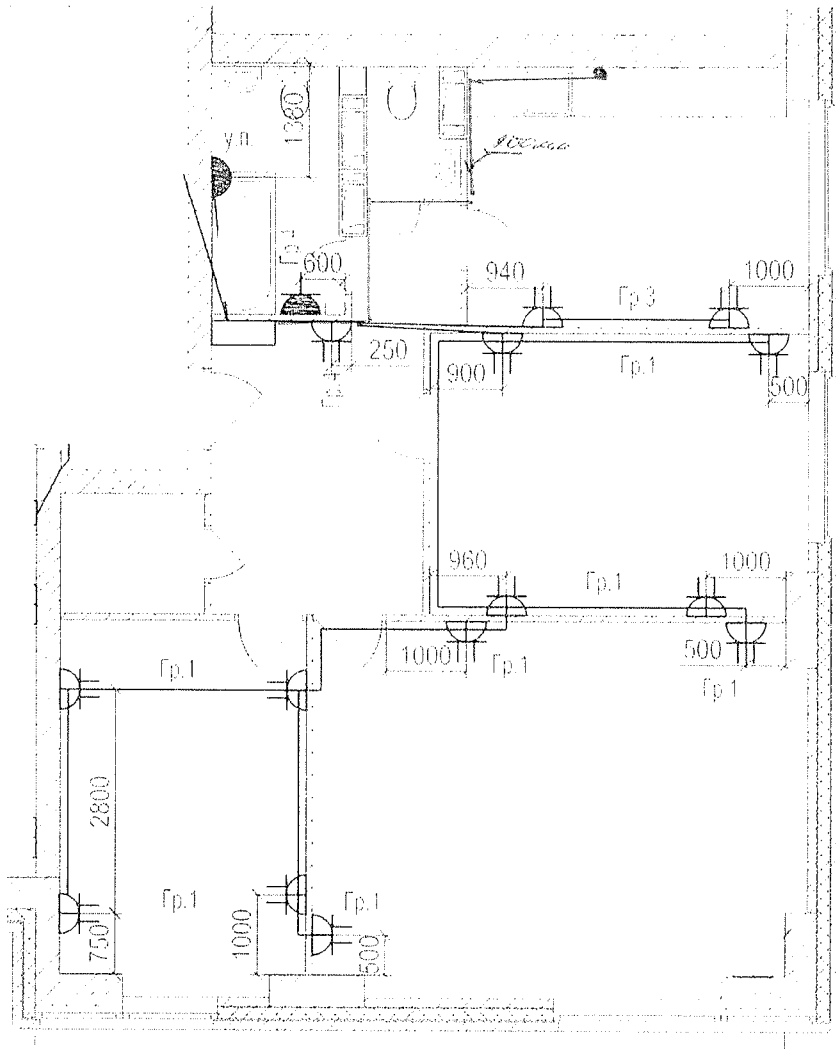

Выполнил	Ф.И.О. Насекин С.А.	Подпись	Дата		
Прораб	С.А.		15.02.18		
Гл. инженер	Сыченко А.Н.		15.02.18		
Исполнительная схема 2-ой квартиры 1 этажа. Розеточные сети.				ООО "Сигнал-А"	

Данный чертеж является исполнительным. Отступлений нет.