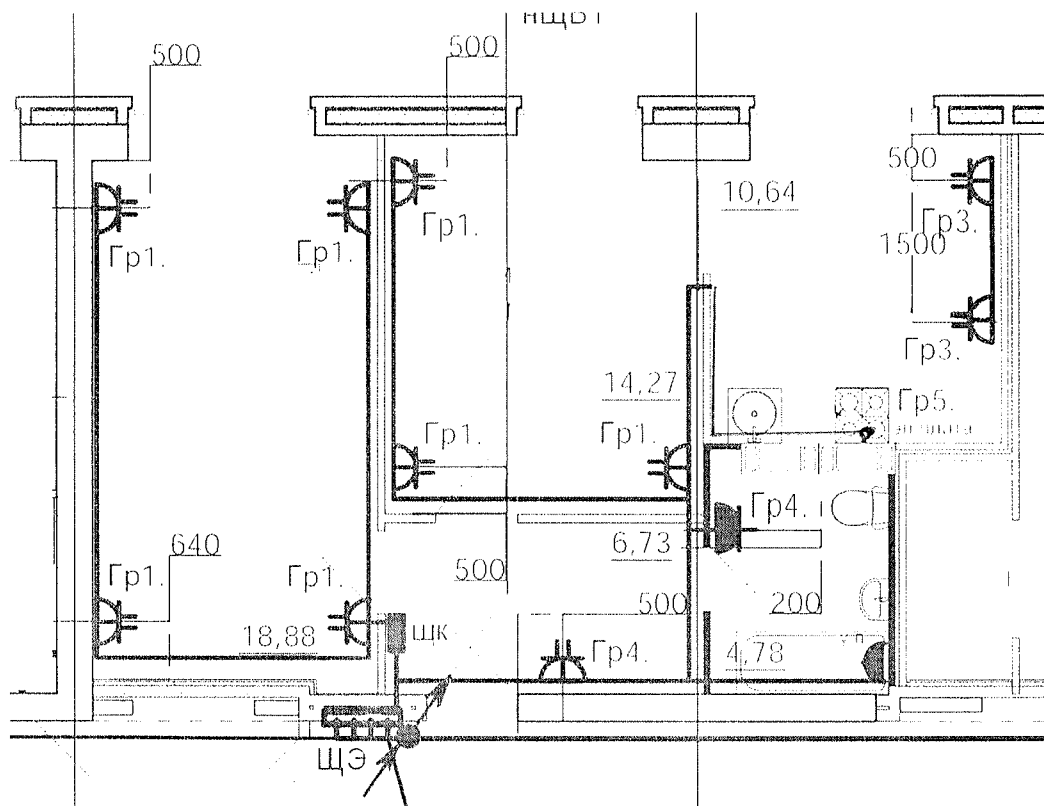

Данный чертеж является исполнительным. Отсутствует сет.
Ответственный исполнитель: Главный инженер ООО «Сигнал-А»

Сыченко Александр Николаевич

Подпись _____

Выполнил	Ф.И.О.	Подпись	Дата		Многоэтажный жилой дом по ул. Лавочкина 7, кв. 103 в Ворошиловском районе г. Волгограда		
	Насекин						16.02.18
	Сыченко						16.02.18
Прораб	С.А.						
Гл. инженер	А.Н.						
Исполнительная схема 16-ой квартиры 1 этажа Розеточные сети					ООО "Сигнал-А"