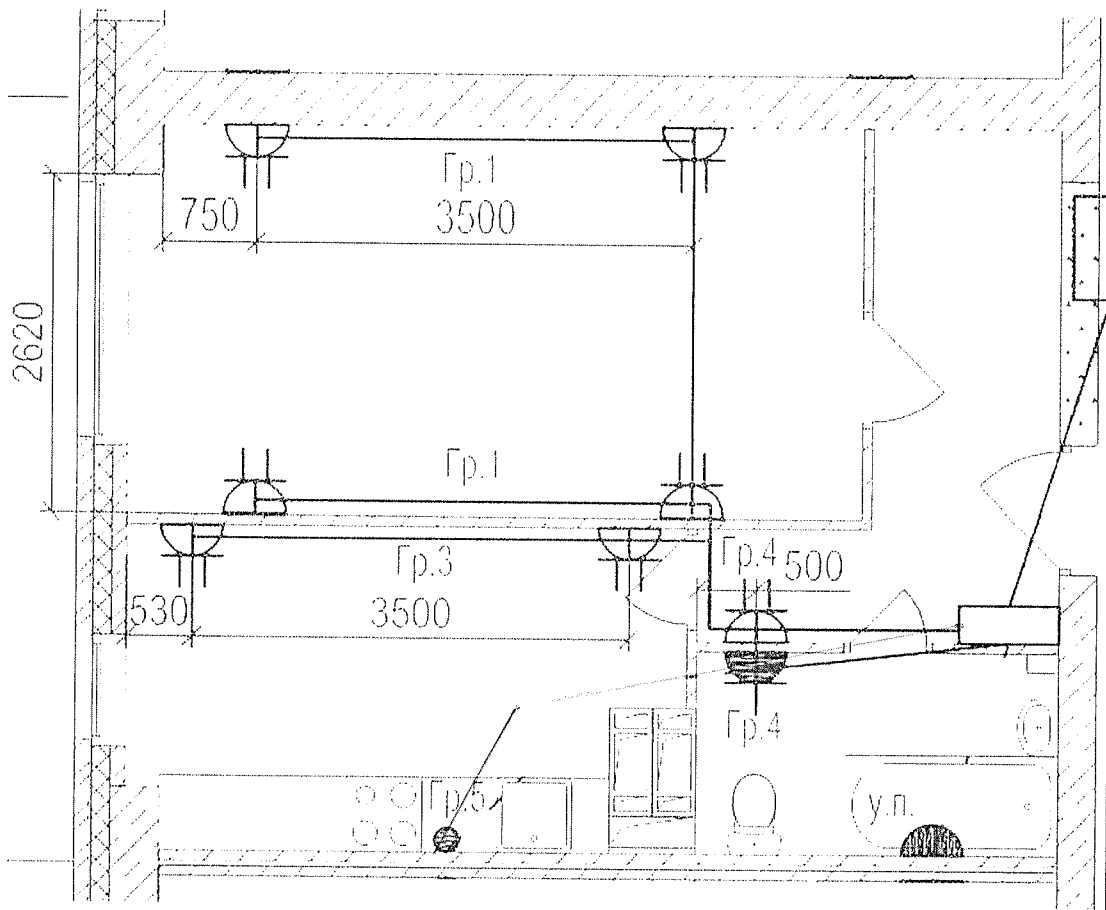

Данный чертеж является исполнителем. Отступлений нет.

Ответственный исполнитель: Главный инженер ООО «Сигнал-А»

Сыченко Александр Николаевич

Подпись

Выполнил	Ф.И.О. Насекин С.А.	Подпись	Дата	Многоэтажный жилой дом по ул. Лавочкина 7, кв. 103 в Ворошиловском районе г. Волгограда	Исполнительная схема 5-ой квартиры 1 этажа. Розеточные сети.	ООО "Сигнал-А"
Прораб	Сыченко А.Н.		15.02.18			
Гл. инженер	А.Н.		16.02.18