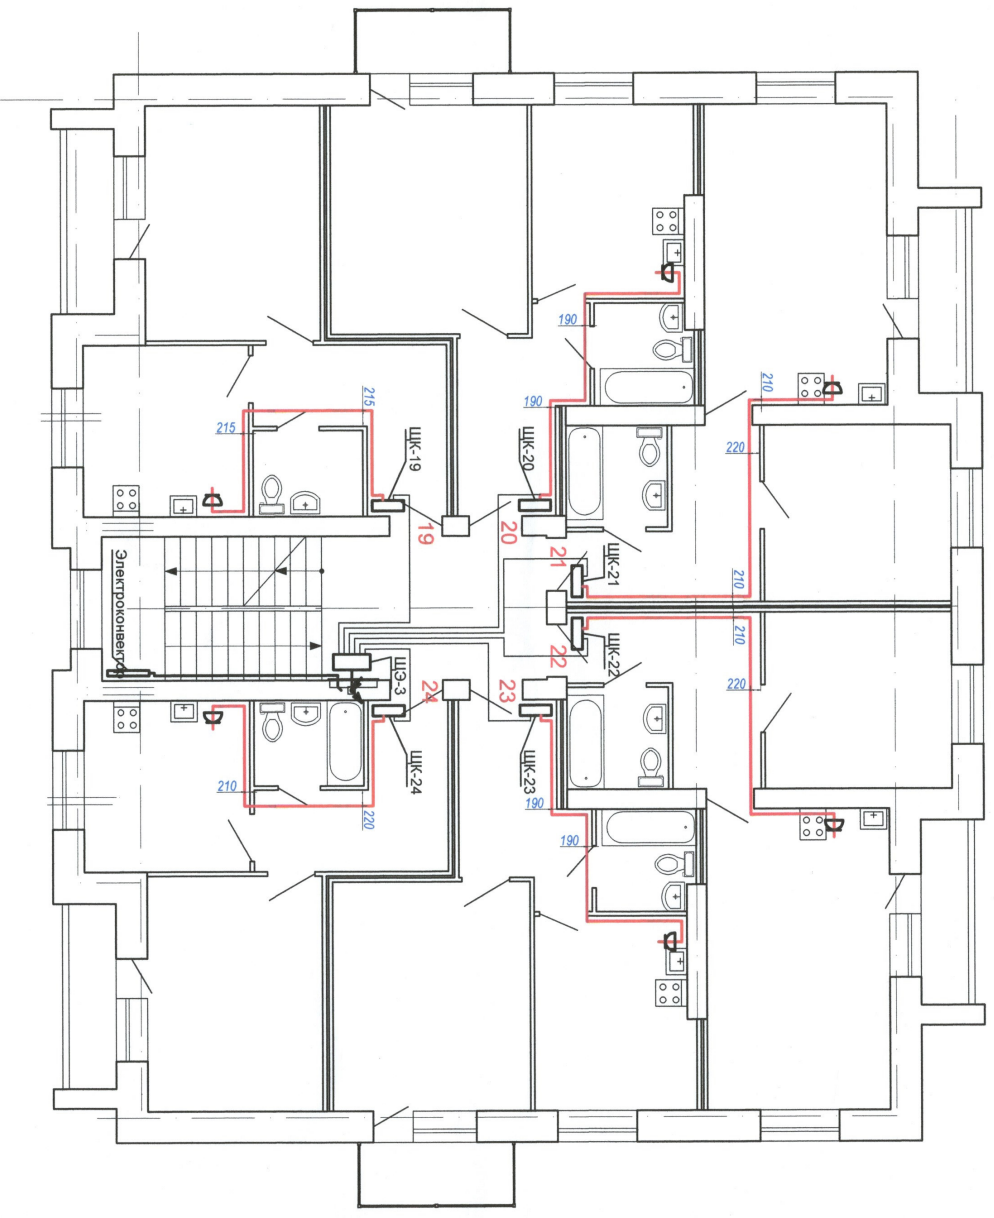

Исполнительная схема №4
Схема расположения электрооборудования на четвертом этаже
объекта: "Многоквартирный жилой дом по ул. Чулкиова, д.4 в
г. Краснослободск Волгоградской области"

Директор ООО "ГЛОБЭКС"

Карманов С.А.