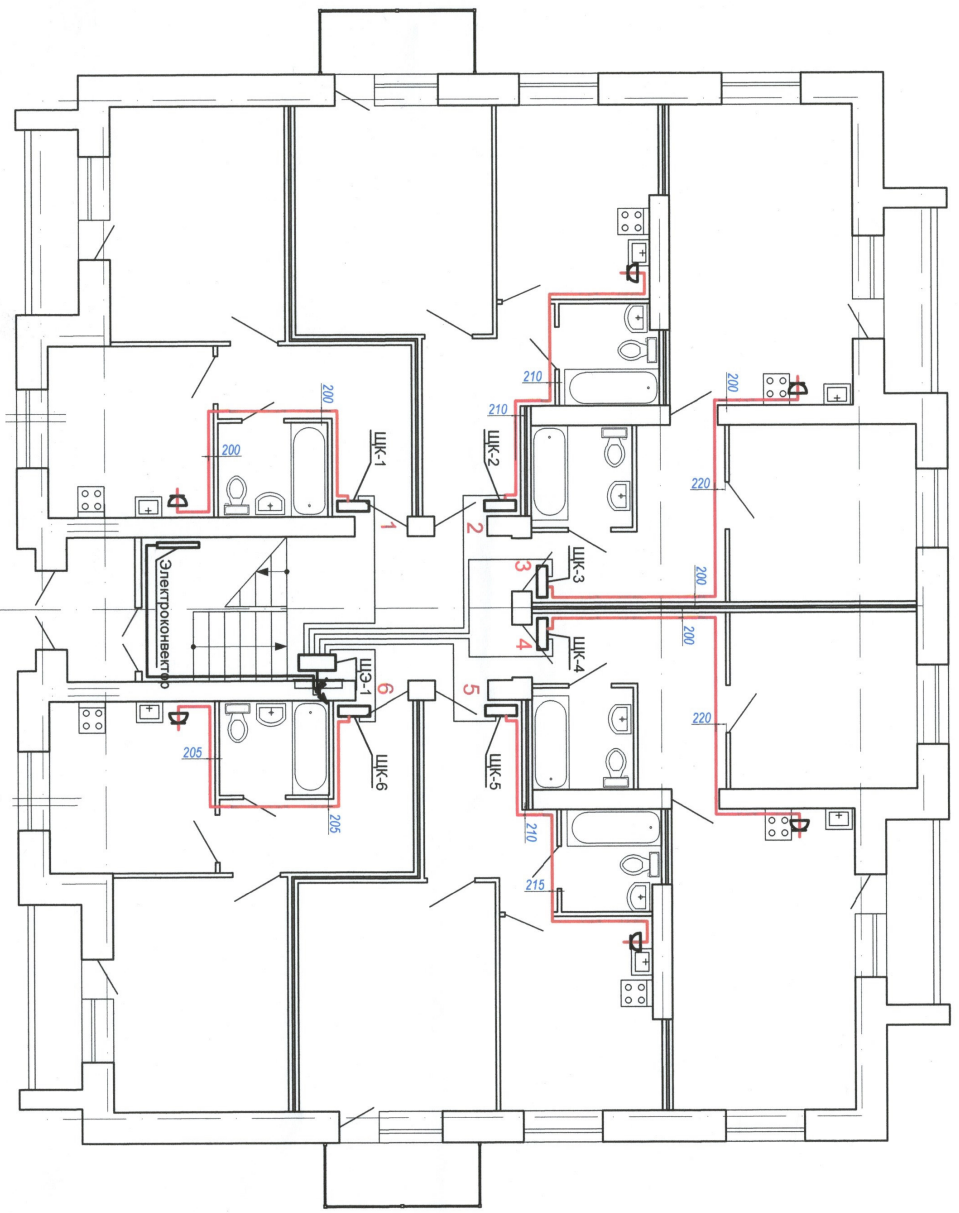

Исполнительная схема №1
Схема расположения электрооборудования на первом этаже
объекта: "Многоквартирный жилой дом по ул. Чулкиова, д.4 в
г. Краснослободск Волгоградской области"

Директор ООО "ГЛОБЭКС"