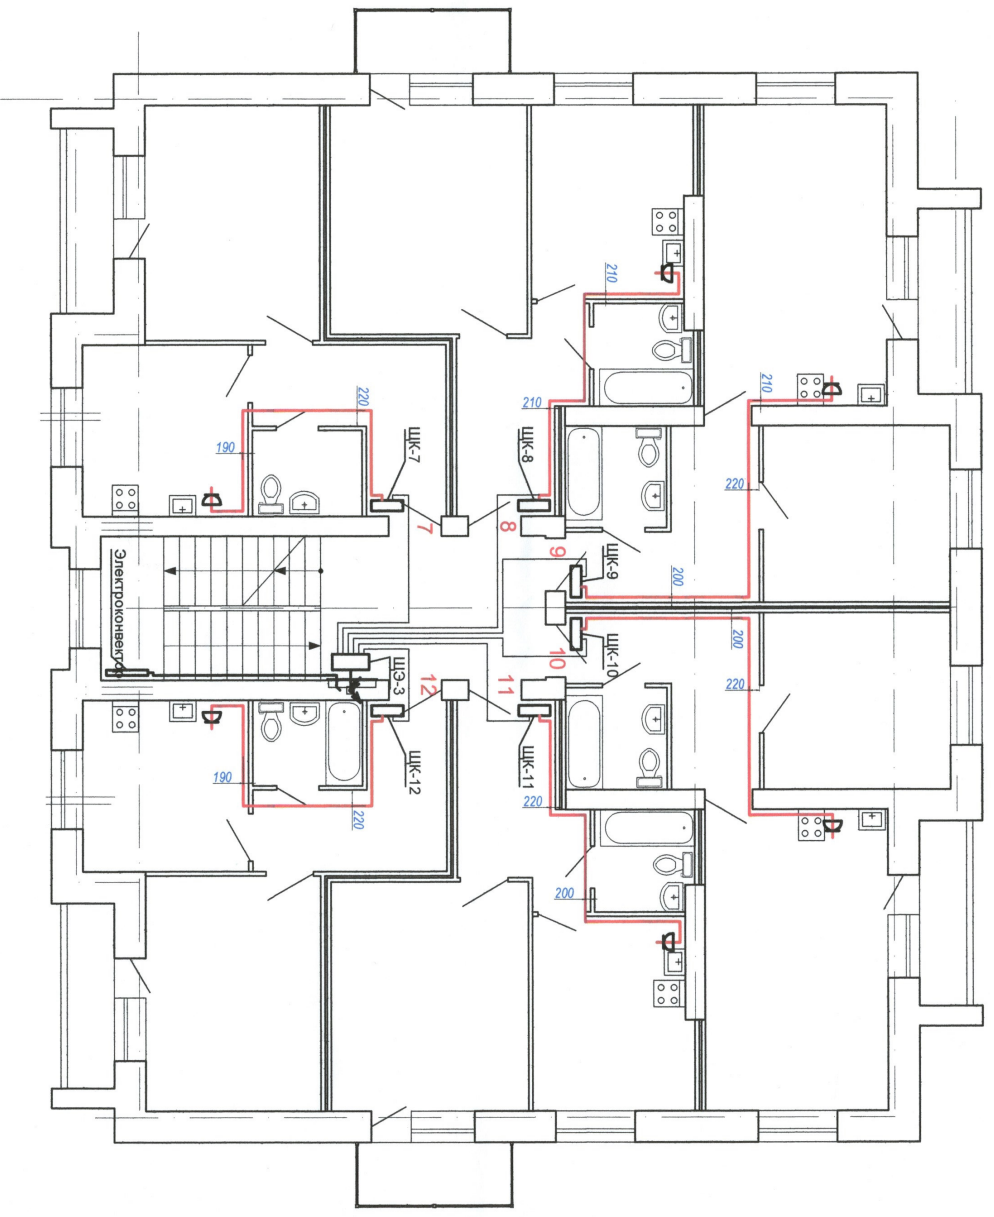

Исполнительная схема №2
Схема расположения электрооборудования на втором этаже
объекта: "Многоквартирный жилой дом по ул. Чулкива, д.4 в
г. Краснослободск Волгоградской области"

Директор ООО "ГТОВЭКС"

Карманов С.А.