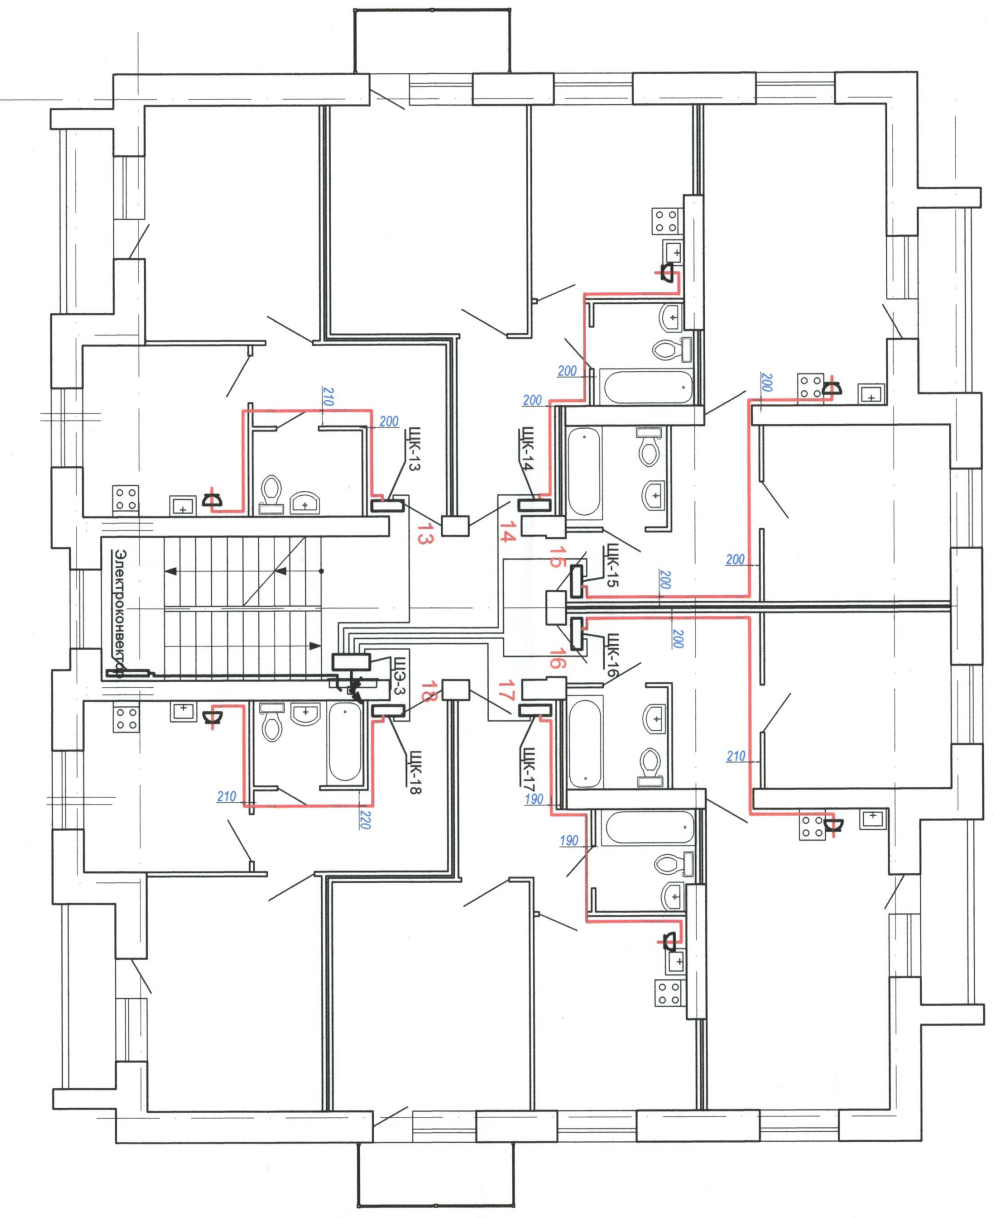

Исполнительная схема №3
Схема расположения электрооборудования на третьем этаже
объекта: "Многоквартирный жилой дом по ул. Чулкова, д.4 в
2. Краснослободск Волгоградской области"

Директор ООО "ГТОбЭКС"

Карманов С.А.