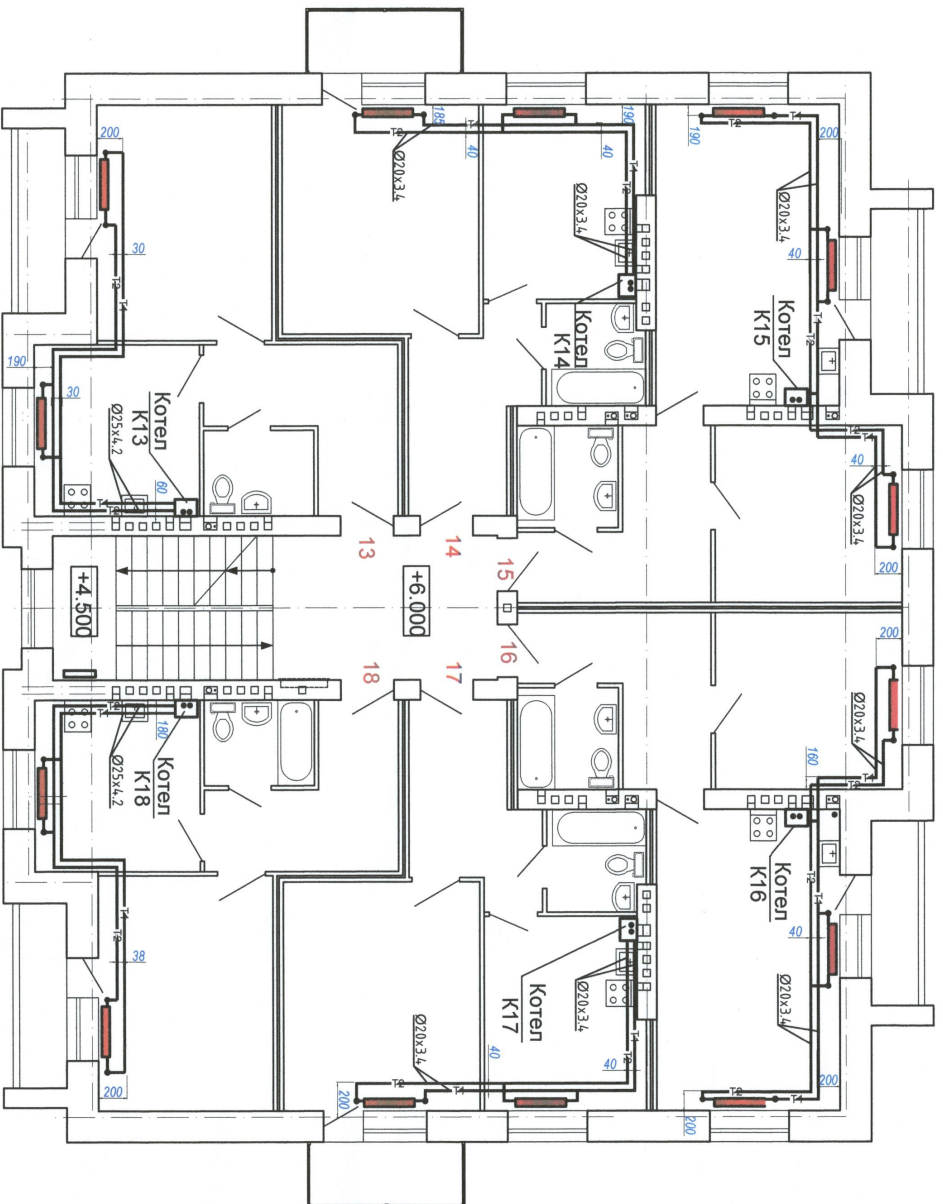

Исполнительная схема №3
Схема отопления третьей этаж на объекте:
"Многоквартирный жилой дом по ул. Чулкива, д.4
в г. Краснослободск Волгоградской области"

Директор ООО "Глобэкс"

Карманов С.А.