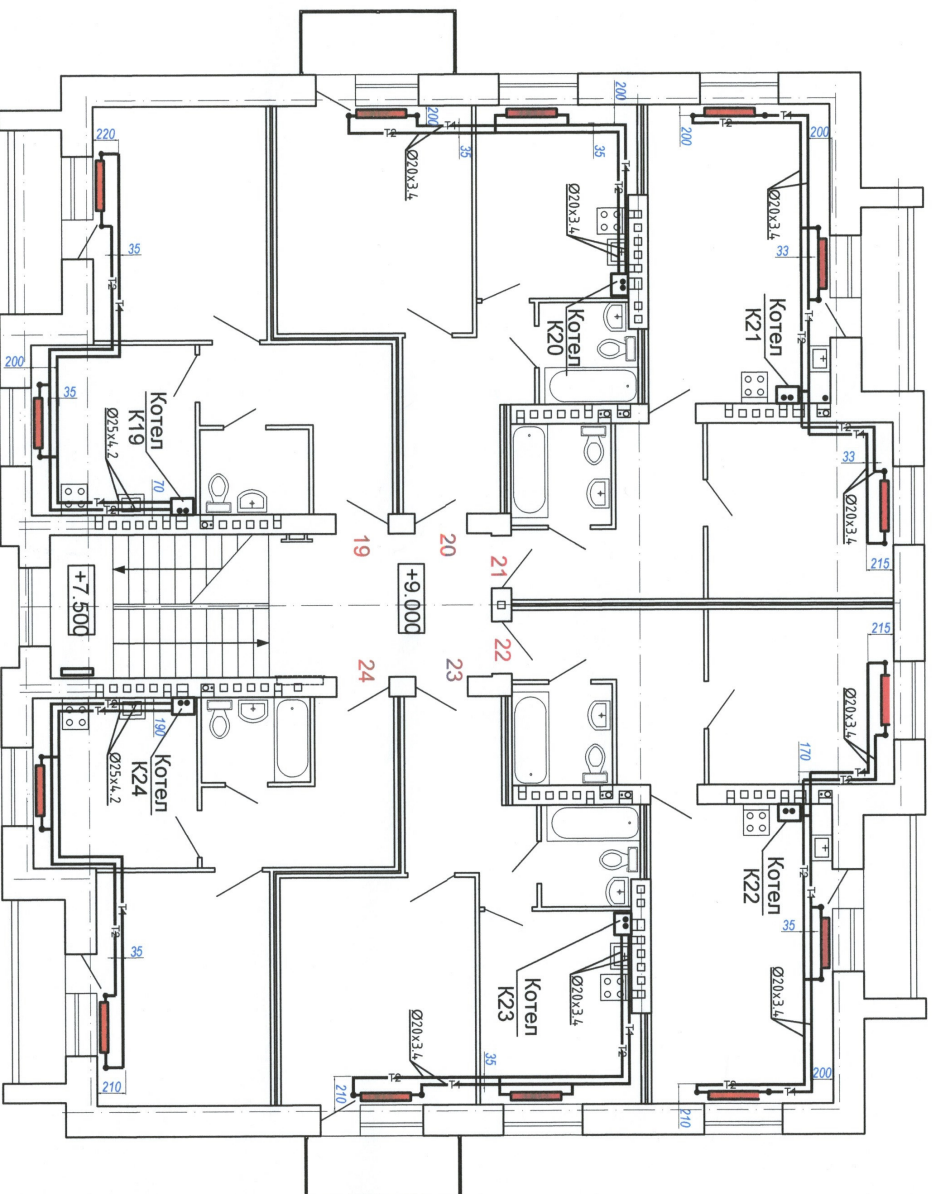

Исполнительная схема №4
Схема отопления четвертый этаж на объекте:
"Многоквартирный жилой дом по ул. Чулкива, д.4
в г. Краснослободск Волгоградской области"

Директор ООО "ГТОбЭКС"

Карманов С.А.