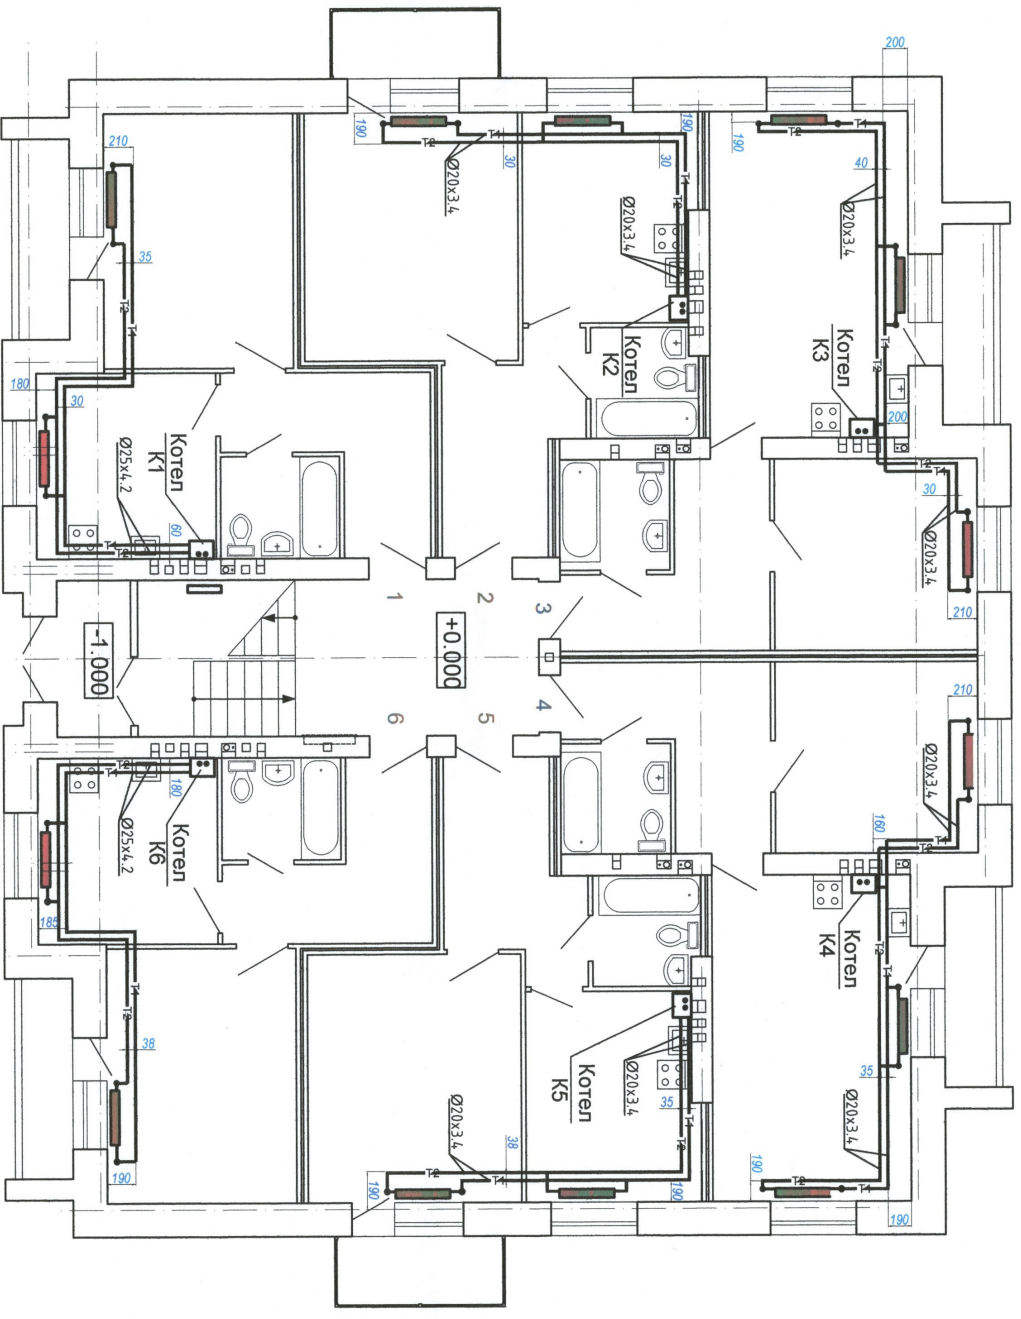

Исполнительная схема №1
Схема ополнения первый этаж на объекте:
"Многоквартирный жилой дом по ул. Чулкива, д.4
в г. Краснослободск Волгоградской области"

Директор ООО "ГЛОБЭКС"

Карманов С.А.

Исполнительная схема №2
Схема отопления второй этаж на объекте:
"Многоквартирный жилой дом по ул. Чулкива, д.4
в г. Краснослободск Волгоградской области"

Директор ООО "ГЛОБЭКС"

Карманов С.А.

Исполнительная схема №3
Схема отопления третьей этаж на объекте:
"Многоквартирный жилой дом по ул. Чулкива, д.4
в г. Краснослободск Волгоградской области"

Директор ООО "Глобэкс"