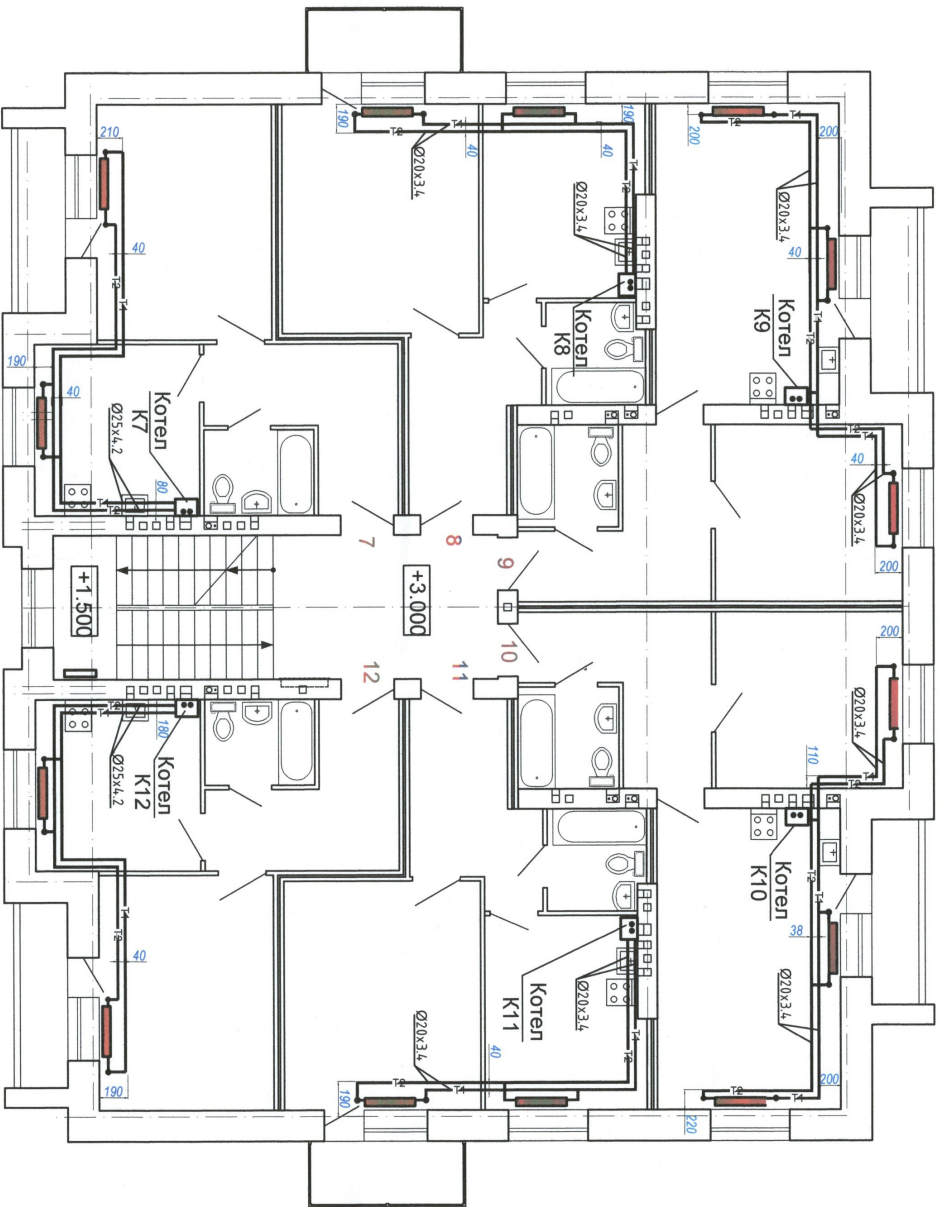

Исполнительная схема №1
Схема ополнения первый этаж на объекте:
"Многоквартирный жилой дом по ул. Чулкива, д.4
в г. Краснослободск Волгоградской области"

Директор ООО "ГЛОБЭКС"

Карманов С.А.

Исполнительная схема №2
Схема отопления второй этаж на объекте:
"Многоквартирный жилой дом по ул. Чулкива, д.4
в г. Краснослободск Волгоградской области"