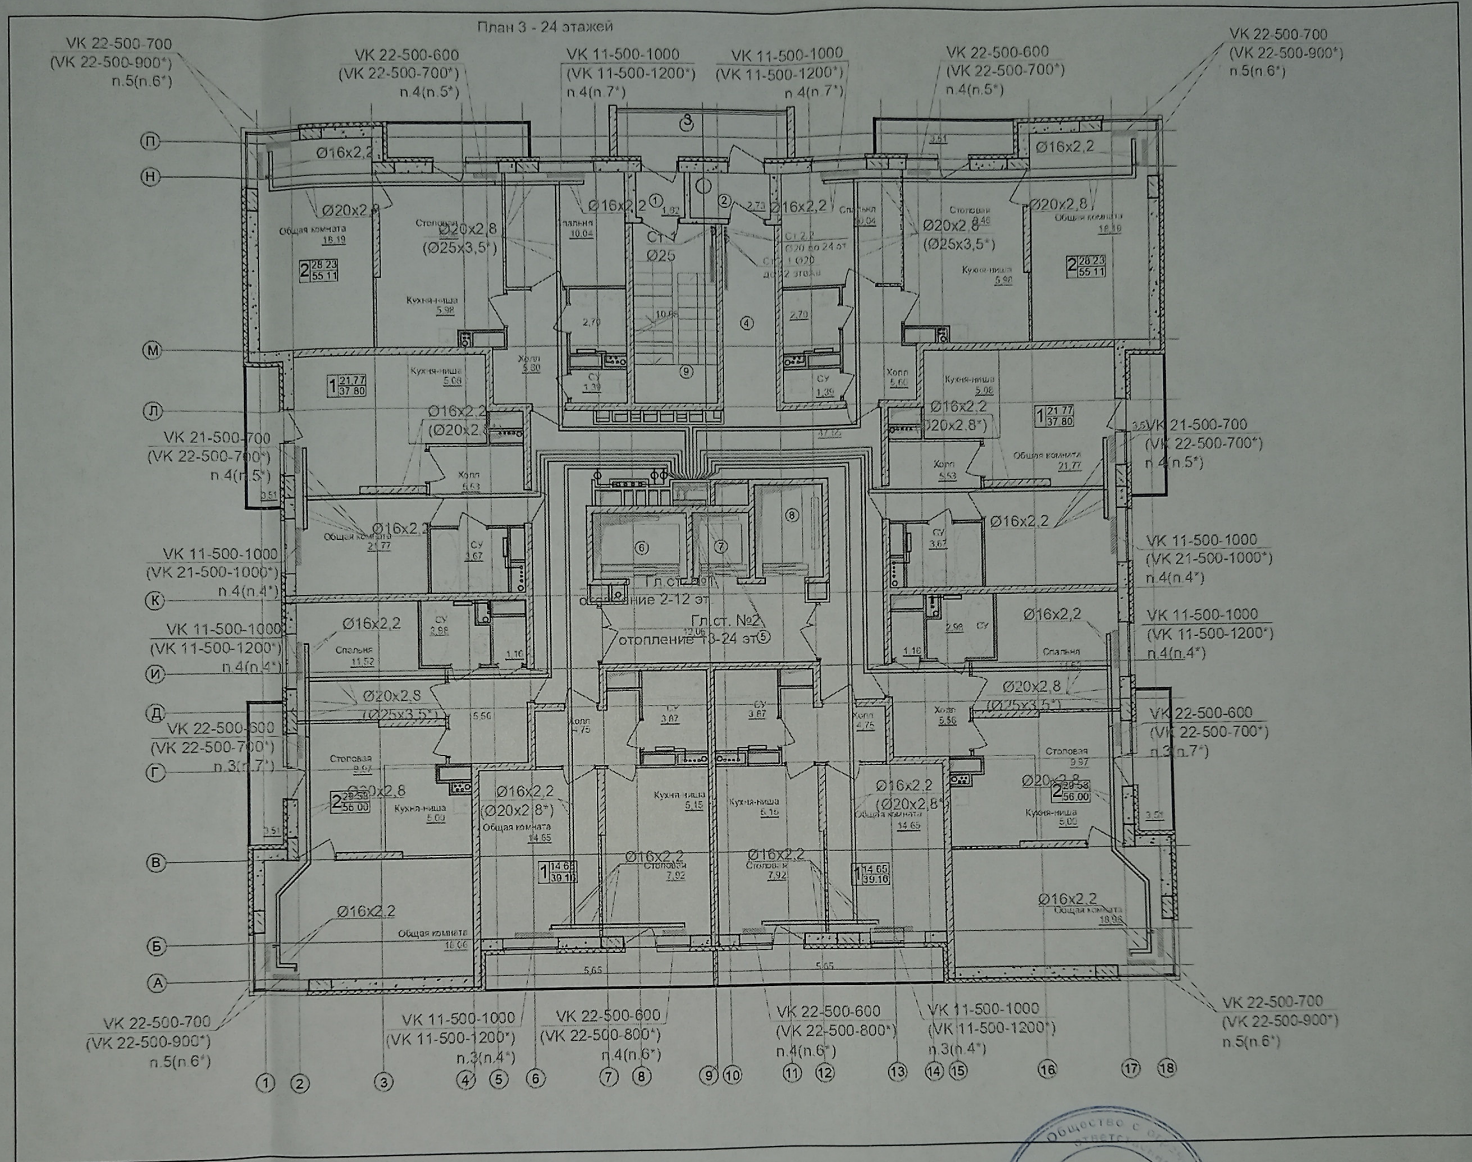

План 2 этажа. М1:100.

23-2018-7-ОВ

«Многоэтажная жилая застройка на земельном участке по ул. 64 Армии, 141 в Кировском районе г. Волгограда (2 очередь строительства - жилые дома 6, 7, 8)», 2 этап - жилой дом №7, идентификатор объекта незавершенного строительства в реестре проблемных объектов: р-6706

Изм	Кол.	Лист	№ док	Подпись	Дата
Выполнил		Брунцвик			
Проверил		Парамонов			

Исполнительная схема монтажа систем отопления 2 этажа №3-ОВ

Стадия	Лист	Листов
ИД		

ООО "Волгобур"

23-2018-7-ОВ

«Многоэтажная жилищная застройка на земельном участке по ул. 64 Армии, 141 в Кировском районе г. Волгограда (2 очередь строительства - жилые дома 6, 7, 8)», 2 этап - жилой дом №7, идентификатор объекта незавершенного строительства в реестре проблемных объектов: р-6706