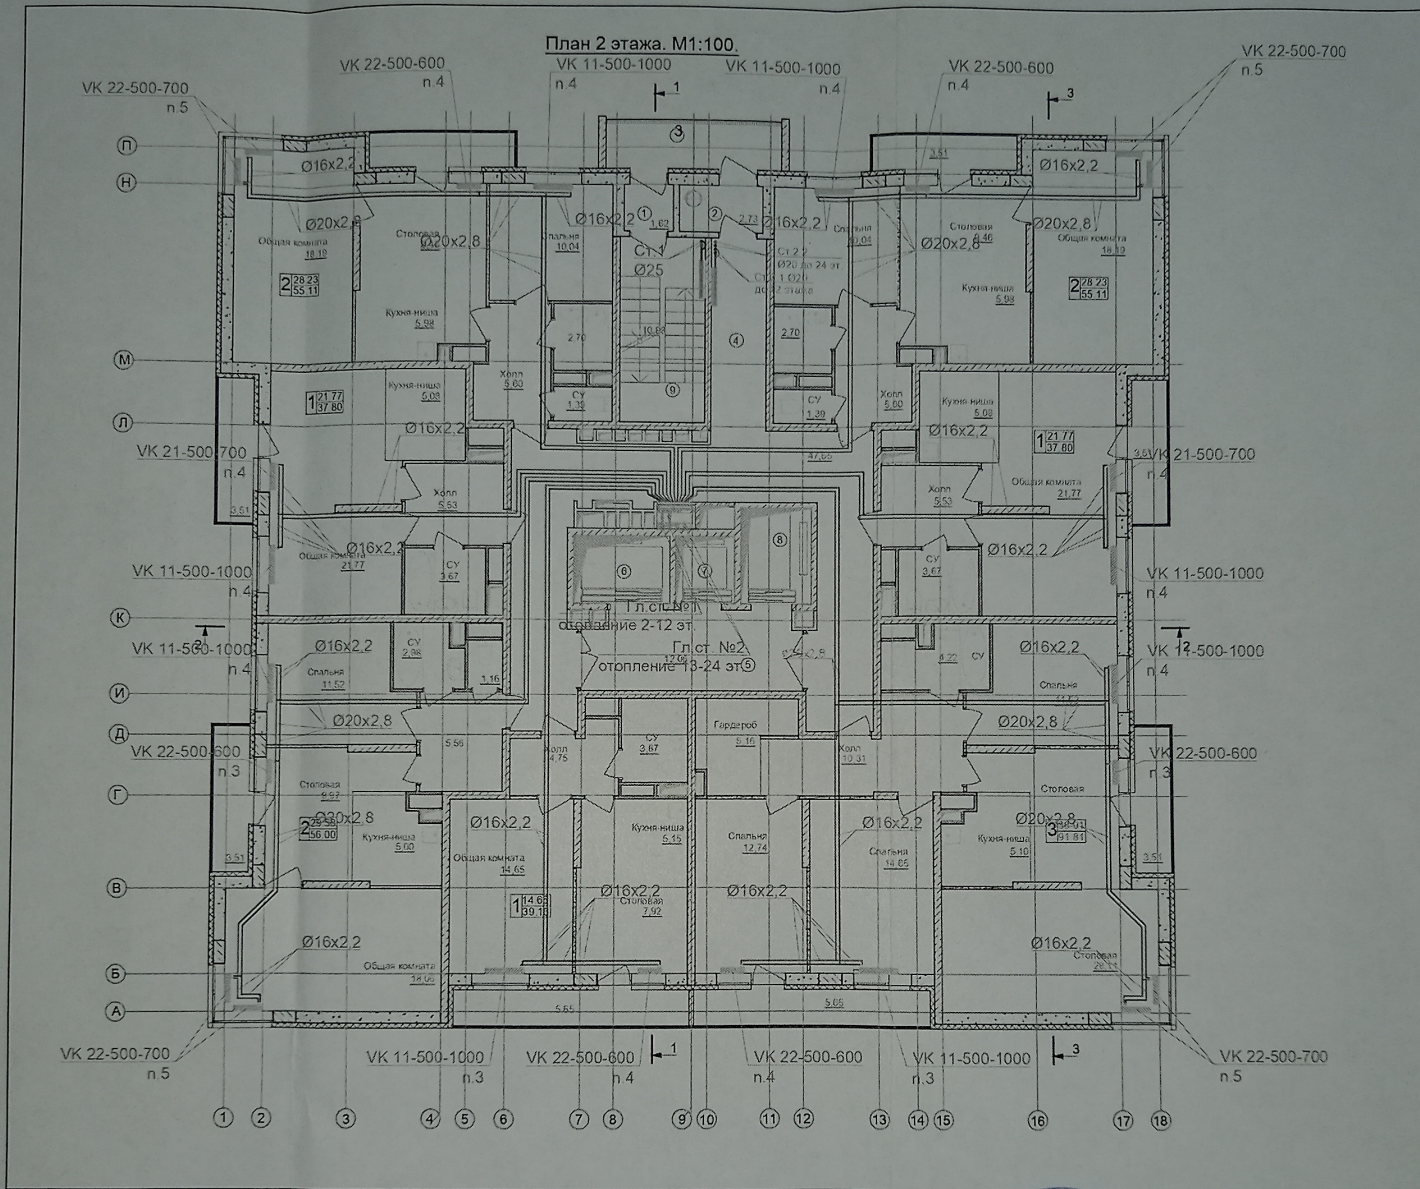

План 2 этажа. М1:100.

23-2018-7-ОВ

«Многоэтажная жилая застройка на земельном участке по ул. 64 Армии, 141 в Кировском районе г. Волгограда (2 очередь строительства - жилые дома 6, 7, 8)», 2 этап - жилой дом №7, идентификатор объекта незавершенного строительства в реестре проблемных объектов: р-6706

Изм	Кол.	Лист	№ док	Подпись	Дата
Выполнил		Брунцвик			
Проверил		Парамонов			

Исполнительная схема монтажа систем отопления 2 этажа №3-ОВ

Стадия	Лист	Листов
ИД		

ООО "Волгобур"

23-2018-7-ОВ

«Многоэтажная жилищная застройка на земельном участке по ул. 64 Армии, 141 в Кировском районе г. Волгограда (2 очередь строительства - жилые дома 6, 7, 8)», 2 этап - жилой дом №7, идентификатор объекта незавершенного строительства в реестре проблемных объектов: р-6706